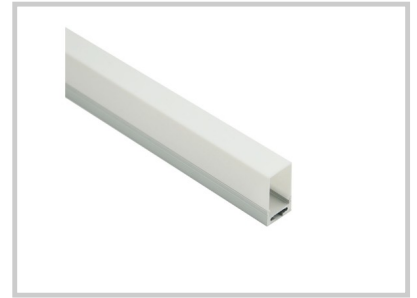

Referenz: **Z02000**

Vespa1 Z02000

Länge (mm)	1000mm,2000mm,3000mm, ou sur- mesure
Breite (mm)	20.3mm
Höhe (mm)	36.3mm
Lichtstrom (lm)	800 - 1800lm
Stärke des Schutzes	IP20
Abstrahlwinkel	180°
Fertigstellung	Anodisé incolore
Lichtquelle	Ruban LED
Diffusor	PMMA
Fixierung	Suspendu
Gegenstand	Aluminium
Garantie	5 Jahre