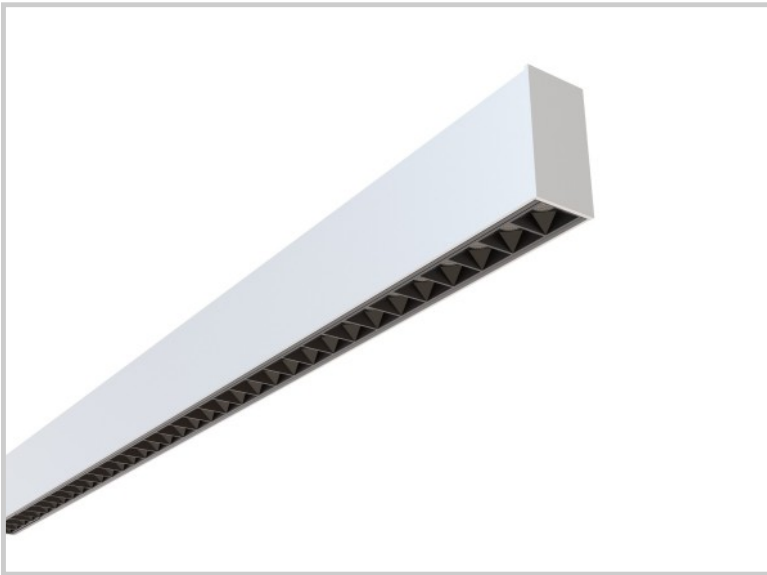

Referenz: **F01114**

LINE-A F01114

Länge (mm)	1450
Breite (mm)	53
Tiefe (mm)	78
Systemleistung (W)	35W
Lichtstrom (lm)	3650lm
Voltage	200-240V AC
Stärke des Schutzes	IP20
Lebensdauer der Leuchte (h)	L80 - 50'000H
Fahrerlebensdauer (h)	50'000H
Abstrahlwinkel	80°
Fertigstellung	Argent RAL9006
Lichtquelle	Seoul 2835 LEDs
UGR	18
IK-Widerstand	IK05
MacAdam	3
IRC	80
Diffusor	PC
Fixierung	Applique
Treibermarke	BOKE
Treiber Ausgangsstromstärke	600-1050mA
Treiber ausgangsspannung	6-42V DC
Schutzklasse	Class I
Garantie	5 Jahre
Farbtemperatur	3000K
Lichtregulierung	DALI
Betriebstemperatur	-20°C ~40°C