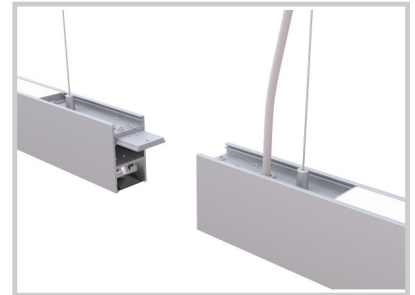

Referenz: F01143

LINE-S F01143

Länge (mm)	1445
Breite (mm)	48
Tiefe (mm)	76
Systemleistung (W)	↑42W/28W ↓
Lichtstrom (lm)	↑4100lm/3300lm ↓
Voltage	200-240V AC
Stärke des Schutzes	IP20
Lebensdauer der Leuchte (h)	L80 - 50'000H
Fahrerlebensdauer (h)	50'000H
Abstrahlwinkel	↑140°/75° ↓
Fertigstellung	Argent RAL9006
Lichtquelle	Seoul 2835 LEDs
UGR	15
IK-Widerstand	IK05
MacAdam	3
IRC	80
Diffusor	PC
Fixierung	Suspendu
Treibermarke	BOKE
Treiber Ausgangsstromstärke	1300-2000mA
Treiber ausgangsspannung	3-42V
Schutzklasse	Class I
Garantie	5 Jahre
Farbtemperatur	6000K
Lichtregulierung	DALI
Betriebstemperatur	-20°C ~40°C