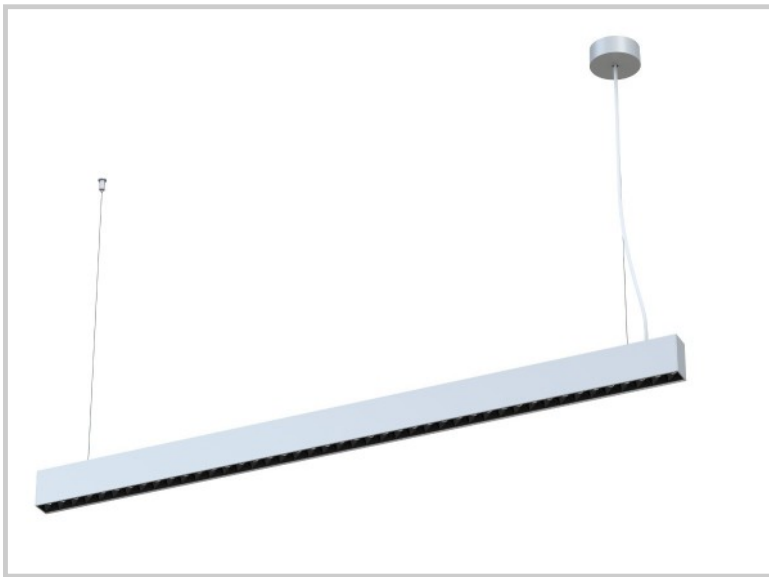

Referenz: F01143

LINE-S F01143

Länge (mm)	1445
Breite (mm)	48
Tiefe (mm)	76
Systemleistung (W)	↑42W/28W ↓
Lichtstrom (lm)	↑4100lm/3300lm ↓
Voltage	200-240V AC
Stärke des Schutzes	IP20
Lebensdauer der Leuchte (h)	L80 - 50'000H
Fahrerlebensdauer (h)	50'000H
Abstrahlwinkel	↑140°/75° ↓
Fertigstellung	Argent RAL9006
Lichtquelle	Seoul 2835 LEDs
UGR	15
IK-Widerstand	IK05
MacAdam	3
IRC	80
Diffusor	PC
Fixierung	Suspendu
Treibermarke	BOKE
Treiber Ausgangsstromstärke	1300-2000mA
Treiber ausgangsspannung	3-42V
Schutzklasse	Class I
Garantie	5 Jahre
Farbtemperatur	6000K
Lichtregulierung	DALI
Betriebstemperatur	-20°C ~40°C