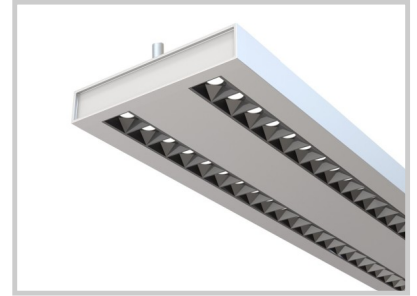

Referenz: **F01184**

ROAD-A F01184

Länge (mm)	1190
Breite (mm)	160
Tiefe (mm)	30
Systemleistung (W)	40W
Lichtstrom (lm)	4500lm
Voltage	200-240V AC
Stärke des Schutzes	IP20
Lebensdauer der Leuchte (h)	L80 - 50'000H
Fahrerlebensdauer (h)	50'000H
Abstrahlwinkel	50° ↓
Fertigstellung	Black -RAL7021
Lichtquelle	Seoul 2835 LEDs
UGR	10
IK-Widerstand	IK05
MacAdam	SDCM 3
IRC	80
Diffusor	PC
Fixierung	Applique
Treibermarke	BOKE
Treiber Ausgangsstromstärke	800-1250mA
Treiber ausgangsspannung	6-42V DC
Schutzklasse	Class I
Garantie	5 Jahre
Farbtemperatur	4000K
Lichtregulierung	On-off
Betriebstemperatur	T 20° +45° C