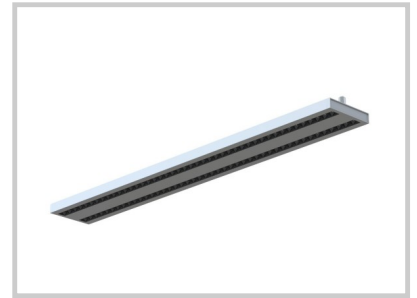

Referenz: **F01184**

ROAD-A F01184

Länge (mm)	1190
Breite (mm)	160
Tiefe (mm)	30
Systemleistung (W)	40W
Lichtstrom (lm)	4500lm
Voltage	200-240V AC
Stärke des Schutzes	IP20
Lebensdauer der Leuchte (h)	L80 - 50'000H
Fahrerlebensdauer (h)	50'000H
Abstrahlwinkel	50° ↓
Fertigstellung	Black -RAL7021
Lichtquelle	Seoul 2835 LEDs
UGR	10
IK-Widerstand	IK05
MacAdam	SDCM 3
IRC	80
Diffusor	PC
Fixierung	Applique
Treibermarke	BOKE
Treiber Ausgangsstromstärke	800-1250mA
Treiber ausgangsspannung	6-42V DC
Schutzklasse	Class I
Garantie	5 Jahre
Farbtemperatur	4000K
Lichtregulierung	On-off
Betriebstemperatur	T 20° +45° C