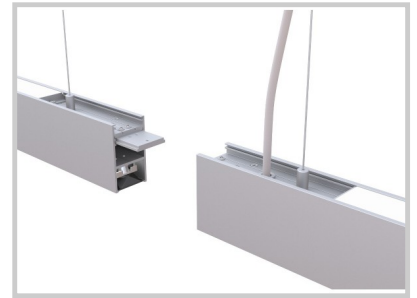

Referenz: **F01221**

LINE-U F01221

Länge (mm)	1493
Breite (mm)	38
Tiefe (mm)	66
Systemleistung (W)	↑ 30W/30W ↓
Lichtstrom (lm)	↑ 3550lm/3050lm ↓
Voltage	200-240V AC
Stärke des Schutzes	IP20
Lebensdauer der Leuchte (h)	L80 - 50'000H
Fahrerlebensdauer (h)	50'000H
Abstrahlwinkel	↑ 115°/50° ↓
Fertigstellung	Black -RAL7021
Lichtquelle	Seoul 2835 LEDs
UGR	6
IK-Widerstand	IK05
MacAdam	3
IRC	80
Diffusor	PC
Fixierung	Suspendu
Treibermarke	BOKE
Treiber Ausgangsstromstärke	1550-2000mA
Treiber ausgangsspannung	6-42V DC
Schutzklasse	Class I
Garantie	5 Jahre
Farbtemperatur	6000K
Lichtregulierung	On-off
Betriebstemperatur	-20°C ~40°C