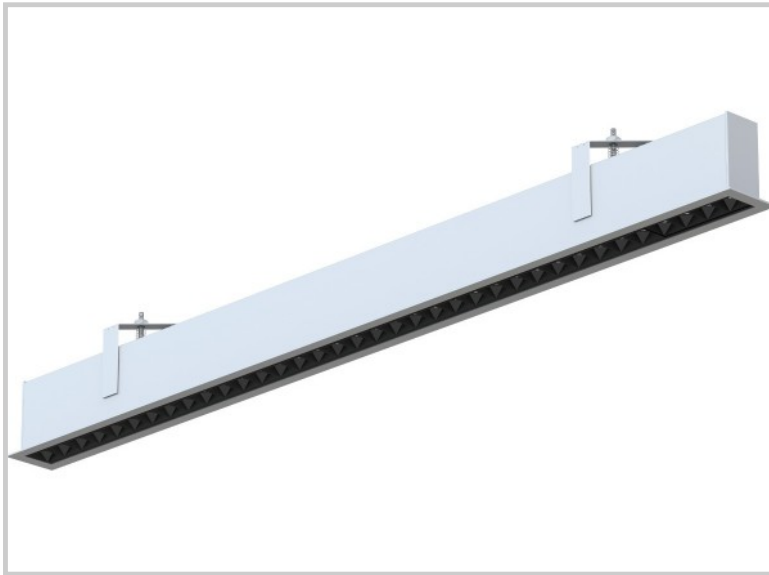

Referenz: **F01269**

LINE-E F01269

Länge (mm)	1192
Breite (mm)	60
Tiefe (mm)	80
Systemleistung (W)	40W
Lichtstrom (lm)	4000lm
Voltage	200-240V AC
Stärke des Schutzes	IP20
Lebensdauer der Leuchte (h)	L80 - 50'000H
Fahrerlebensdauer (h)	50'000H
Abstrahlwinkel	50° ↓
Fertigstellung	Argent RAL9006
Lichtquelle	Seoul 2835 LEDs
UGR	10
IK-Widerstand	IK05
MacAdam	3
IRC	80
Diffusor	PC
Fixierung	Encastré
Treibermarke	BOKE
Treiber Ausgangsstromstärke	800-1000mA
Treiber ausgangsspannung	6-42V DC
Schutzklasse	Class I
Garantie	5 Jahre
Farbtemperatur	6000K
Lichtregulierung	On-off
Betriebstemperatur	-20°C ~40°C