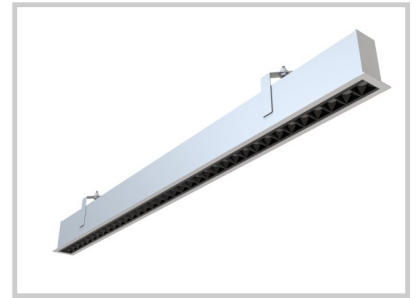

Referenz: **F01269**

LINE-E F01269

Länge (mm)	1192
Breite (mm)	60
Tiefe (mm)	80
Systemleistung (W)	40W
Lichtstrom (lm)	4000lm
Voltage	200-240V AC
Stärke des Schutzes	IP20
Lebensdauer der Leuchte (h)	L80 - 50'000H
Fahrerlebensdauer (h)	50'000H
Abstrahlwinkel	50° ↓
Fertigstellung	Argent RAL9006
Lichtquelle	Seoul 2835 LEDs
UGR	10
IK-Widerstand	IK05
MacAdam	3
IRC	80
Diffusor	PC
Fixierung	Encastré
Treibermarke	BOKE
Treiber Ausgangsstromstärke	800-1000mA
Treiber ausgangsspannung	6-42V DC
Schutzklasse	Class I
Garantie	5 Jahre
Farbtemperatur	6000K
Lichtregulierung	On-off
Betriebstemperatur	-20°C ~40°C