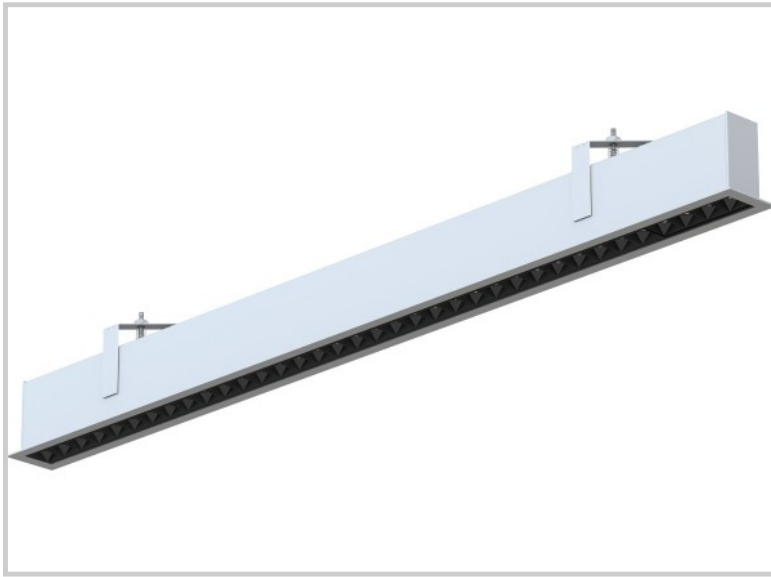

Referenz: **F01274**

LINE-E F01274

Länge (mm)	1192
Breite (mm)	60
Tiefe (mm)	80
Systemleistung (W)	40W
Lichtstrom (lm)	4000lm
Voltage	200-240V AC
Stärke des Schutzes	IP20
Lebensdauer der Leuchte (h)	L80 - 50'000H
Fahrerlebensdauer (h)	50'000H
Abstrahlwinkel	50° ↓
Fertigstellung	Black -RAL7021
Lichtquelle	Seoul 2835 LEDs
UGR	10
IK-Widerstand	IK05
MacAdam	3
IRC	80
Diffusor	PC
Fixierung	Encastré
Treibermarke	BOKE
Treiber Ausgangsstromstärke	800-1000mA
Treiber ausgangsspannung	6-42V DC
Schutzklasse	Class I
Garantie	5 Jahre
Farbtemperatur	4000K
Lichtregulierung	On-off
Betriebstemperatur	-20°C ~40°C