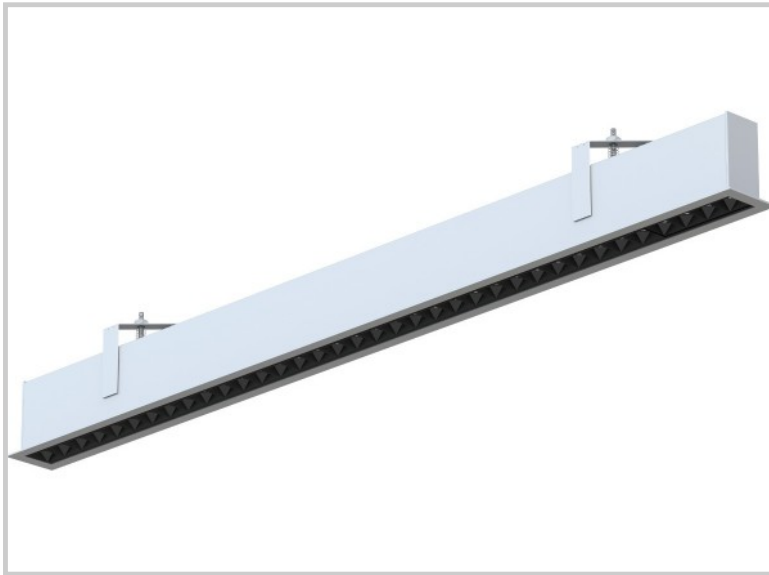

Referenz: **F01274**

LINE-E F01274

Länge (mm)	1192
Breite (mm)	60
Tiefe (mm)	80
Systemleistung (W)	40W
Lichtstrom (lm)	4000lm
Voltage	200-240V AC
Stärke des Schutzes	IP20
Lebensdauer der Leuchte (h)	L80 - 50'000H
Fahrerlebensdauer (h)	50'000H
Abstrahlwinkel	50° ↓
Fertigstellung	Black -RAL7021
Lichtquelle	Seoul 2835 LEDs
UGR	10
IK-Widerstand	IK05
MacAdam	3
IRC	80
Diffusor	PC
Fixierung	Encastré
Treibermarke	BOKE
Treiber Ausgangsstromstärke	800-1000mA
Treiber ausgangsspannung	6-42V DC
Schutzklasse	Class I
Garantie	5 Jahre
Farbtemperatur	4000K
Lichtregulierung	On-off
Betriebstemperatur	-20°C ~40°C