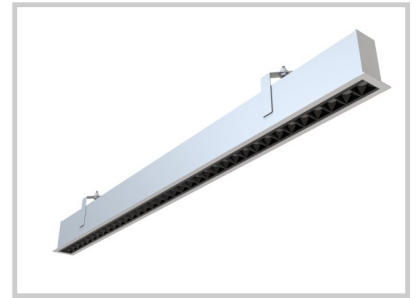

Referenz: **F01274**

LINE-E F01274

Länge (mm)	1192
Breite (mm)	60
Tiefe (mm)	80
Systemleistung (W)	40W
Lichtstrom (lm)	4000lm
Voltage	200-240V AC
Stärke des Schutzes	IP20
Lebensdauer der Leuchte (h)	L80 - 50'000H
Fahrerlebensdauer (h)	50'000H
Abstrahlwinkel	50° ↓
Fertigstellung	Black -RAL7021
Lichtquelle	Seoul 2835 LEDs
UGR	10
IK-Widerstand	IK05
MacAdam	3
IRC	80
Diffusor	PC
Fixierung	Encastré
Treibermarke	BOKE
Treiber Ausgangsstromstärke	800-1000mA
Treiber ausgangsspannung	6-42V DC
Schutzklasse	Class I
Garantie	5 Jahre
Farbtemperatur	4000K
Lichtregulierung	On-off
Betriebstemperatur	-20°C ~40°C