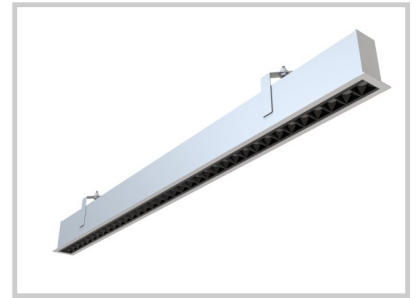

Referenz: **F01278**

LINE-E F01278

Länge (mm)	1192
Breite (mm)	60
Tiefe (mm)	80
Systemleistung (W)	40W
Lichtstrom (lm)	4000lm
Voltage	200-240V AC
Stärke des Schutzes	IP20
Lebensdauer der Leuchte (h)	L80 - 50'000H
Fahrerlebensdauer (h)	50'000H
Abstrahlwinkel	50° ↓
Fertigstellung	Argent RAL9006
Lichtquelle	Seoul 2835 LEDs
UGR	10
IK-Widerstand	IK05
MacAdam	3
IRC	80
Diffusor	PC
Fixierung	Encastré
Treibermarke	BOKE
Treiber Ausgangsstromstärke	550-1000mA
Treiber ausgangsspannung	3-42V
Schutzklasse	Class I
Garantie	5 Jahre
Farbtemperatur	6000K
Lichtregulierung	DALI
Betriebstemperatur	-20°C ~40°C