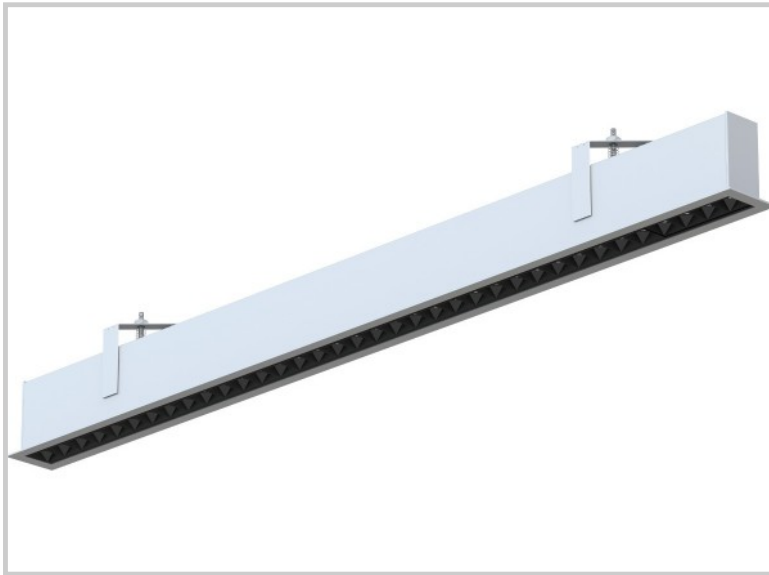

Referenz: **F01278**

LINE-E F01278

Länge (mm)	1192
Breite (mm)	60
Tiefe (mm)	80
Systemleistung (W)	40W
Lichtstrom (lm)	4000lm
Voltage	200-240V AC
Stärke des Schutzes	IP20
Lebensdauer der Leuchte (h)	L80 - 50'000H
Fahrerlebensdauer (h)	50'000H
Abstrahlwinkel	50° ↓
Fertigstellung	Argent RAL9006
Lichtquelle	Seoul 2835 LEDs
UGR	10
IK-Widerstand	IK05
MacAdam	3
IRC	80
Diffusor	PC
Fixierung	Encastré
Treibermarke	BOKE
Treiber Ausgangsstromstärke	550-1000mA
Treiber ausgangsspannung	3-42V
Schutzklasse	Class I
Garantie	5 Jahre
Farbtemperatur	6000K
Lichtregulierung	DALI
Betriebstemperatur	-20°C ~40°C