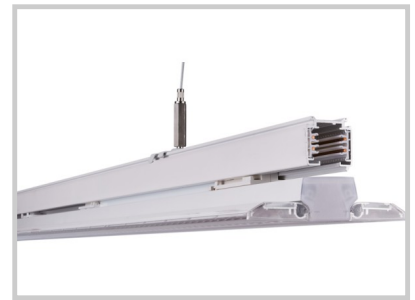

Referenz: **C3925**

X-Line-3 C3925

Länge (mm)	600
Breite (mm)	60
Höhe (mm)	10
Systemleistung (W)	14w/16w/18w/20w
Lichtstrom (lm)	2240lm/2560lm/2880lm/3200lm
Voltage	220 - 240VAC
Stärke des Schutzes	IP20
Lebensdauer der Leuchte (h)	50'000
Fahrerlebensdauer (h)	50'000
Abstrahlwinkel	30° x 30°
Fertigstellung	Weiß
Lichtquelle	SMD
MacAdam	<3
IRC	80Ra
Diffusor	Optique
Fixierung	Quart de tour
CDL	Direkte
Verbindung	Rail Global 6 conducteurs triphasé
Treiber ausgangsspannung	55-80V
Schutzklasse	I
Gegenstand	Acier
Garantie	5ans
Farbtemperatur	5000K
Lichtregulierung	Dali
Betriebstemperatur	-25° +60°C
Effizienz	160lm/W