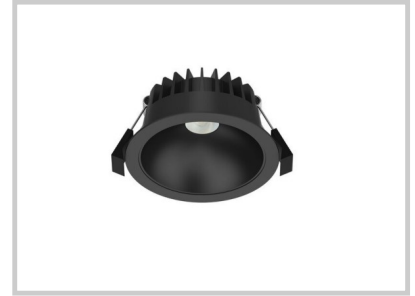

Referenz: **D35093**

Curvy 100 D35093

Durchmesser (mm)	Ø102
Einbettungsdurchmesser (mm)	Ø90 - 95
Einbaubreite (mm)	51
Systemleistung (W)	10W
Lichtstrom (lm)	765lm
Voltage	220 - 240V AC
Stärke des Schutzes	IP54 (IP20 partie encastrée)
Lebensdauer der Leuchte (h)	50'000
Fahrerlebensdauer (h)	50'000
Abstrahlwinkel	60°
Fertigstellung	Schwarz
Lichtquelle	COB
UGR	>19
IRC	>80
Fixierung	Encastrer
Schutzklasse	Class II
Gegenstand	Aluminium moulé sous pression / plastique
Garantie	5ans
Farbtemperatur	4000K
Lichtregulierung	On / Off
Betriebstemperatur	-20°C ~45°C
Effizienz	77lm/W
Flicker	Sans scintillement
Gewicht	0,26Kg