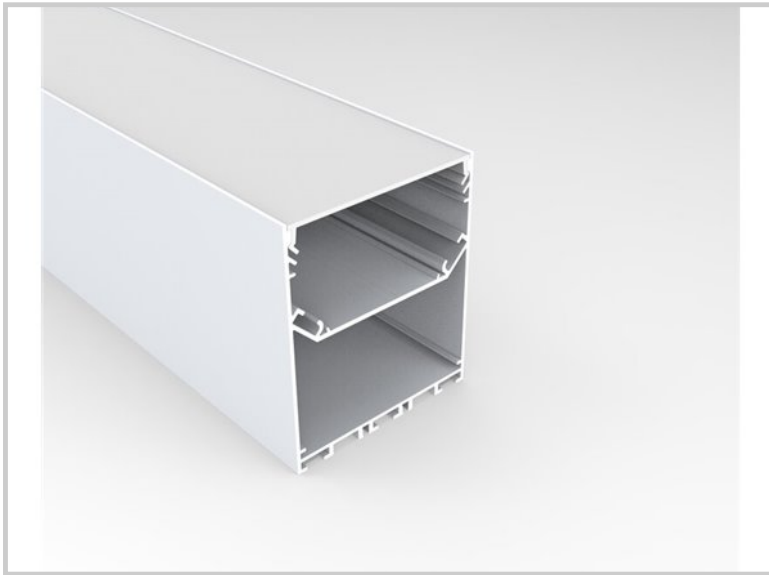

Referenz: **Z08303**

Kuro S Z08303

Länge (mm)	1000mm, 2000mm , 3000mm ou sur demande
Breite (mm)	68
Höhe (mm)	80
Abstrahlwinkel	90°
Fertigstellung	Blanc mat
Diffusor	Microprismatique
Fixierung	Suspension
CDL	Direkte
Schutzklasse	IP20
Gegenstand	Aluminium
Garantie	5ans
Hinweis	Driver interne