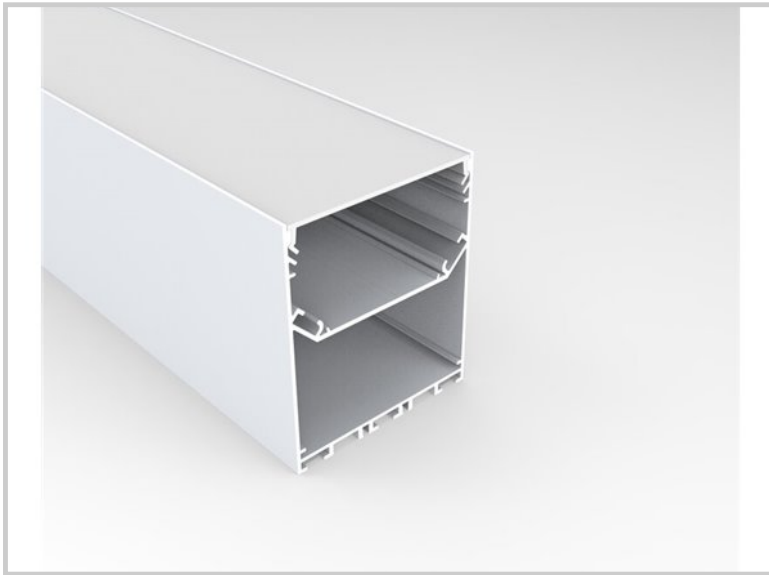

Referenz: **Z09200**

## Kuro A Z09200

<b>Länge (mm)</b>	1000mm, 2000mm , 3000mm ou sur demande
<b>Breite (mm)</b>	68
<b>Höhe (mm)</b>	80
<b>Stärke des Schutzes</b>	IP20
<b>Abstrahlwinkel</b>	120°
<b>Fertigstellung</b>	Noir mat
<b>Diffusor</b>	Opal
<b>Fixierung</b>	Applique
<b>CDL</b>	Direkte
<b>Gegenstand</b>	Aluminium
<b>Garantie</b>	5ans
<b>Hinweis</b>	Driver interne