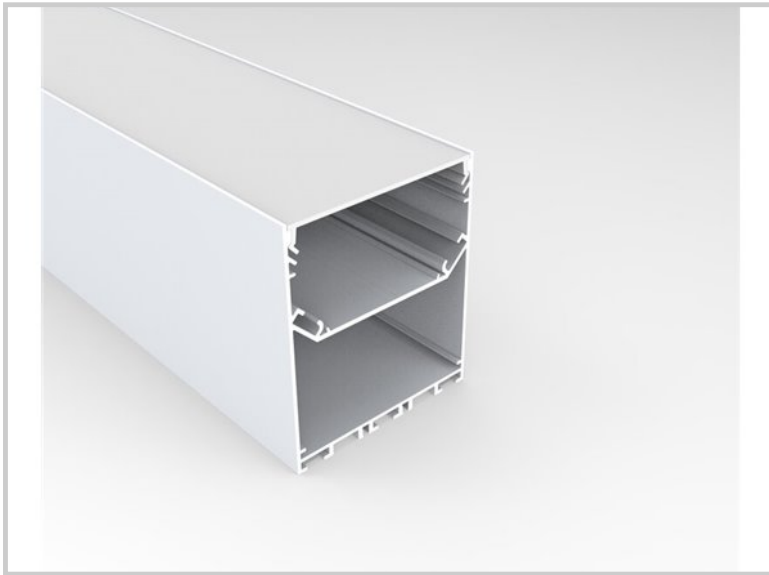

Referenz: **Z09200**

Kuro A Z09200

Länge (mm)	1000mm, 2000mm , 3000mm ou sur demande
Breite (mm)	68
Höhe (mm)	80
Stärke des Schutzes	IP20
Abstrahlwinkel	120°
Fertigstellung	Noir mat
Diffusor	Opal
Fixierung	Applique
CDL	Direkte
Gegenstand	Aluminium
Garantie	5ans
Hinweis	Driver interne