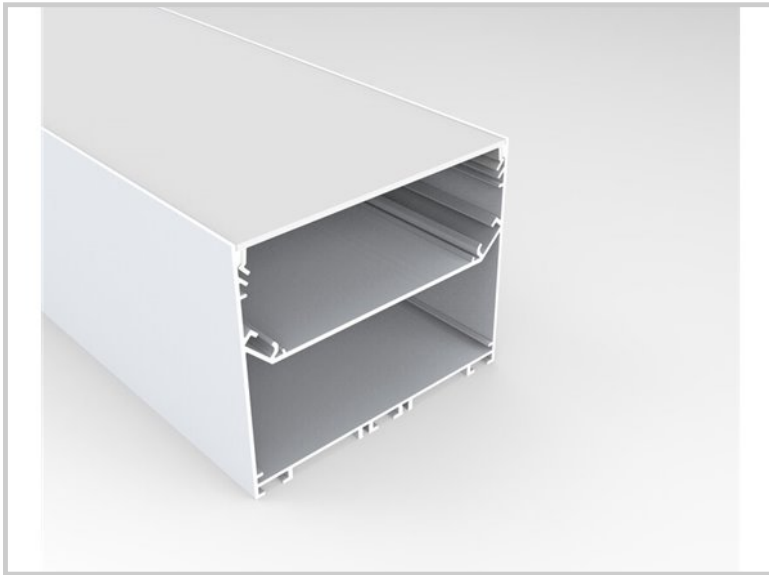

Referenz: Z09400

Kila A Z09400

Länge (mm)	1000mm, 2000mm , 3000mm ou sur demande
Breite (mm)	98
Höhe (mm)	80
Stärke des Schutzes	IP20
Abstrahlwinkel	120°
Fertigstellung	Noir mat
Diffusor	Opal
Fixierung	Applique
CDL	Direkte
Gegenstand	Aluminium
Garantie	5ans
Hinweis	Driver interne