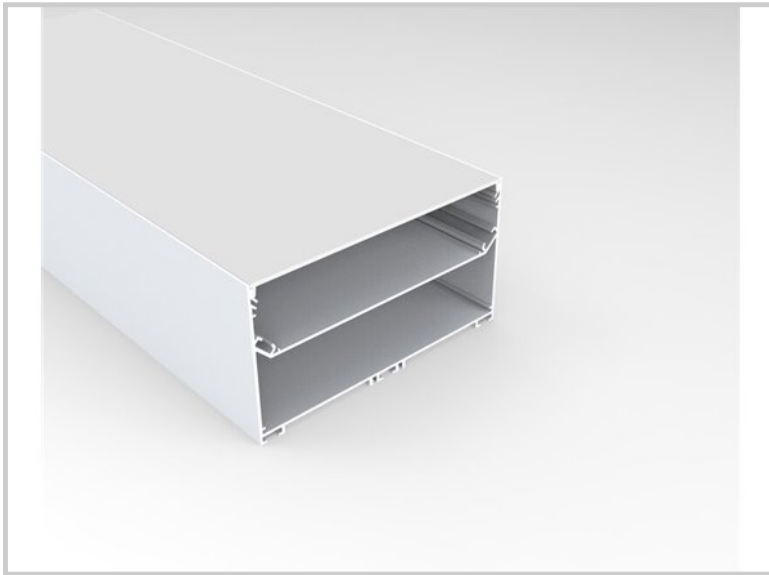

**Referenz: Z09600**

## Jupy A Z09600

<b>Länge (mm)</b>	1000mm, 2000mm , 3000mm ou sur demande
<b>Breite (mm)</b>	148
<b>Höhe (mm)</b>	80
<b>Stärke des Schutzes</b>	IP20
<b>Abstrahlwinkel</b>	120°
<b>Fertigstellung</b>	Blanc mat
<b>Diffusor</b>	Opal
<b>Fixierung</b>	Applique
<b>CDL</b>	Direkte
<b>Gegenstand</b>	Aluminium
<b>Garantie</b>	5ans
<b>Hinweis</b>	Driver interne