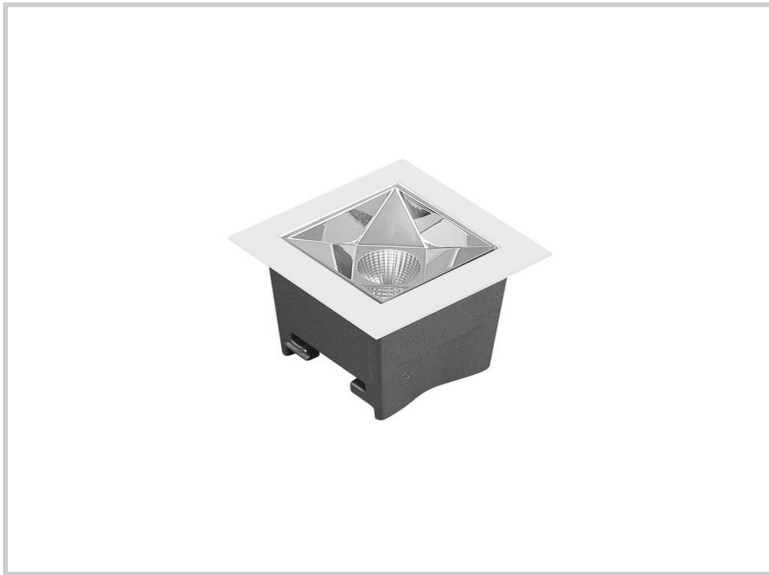

Referenz: D40000

Kory X1 D40000

Länge (mm)	45.5
Breite (mm)	45.5
Höhe (mm)	50
Einbaulänge (mm)	40
Recessed width (mm)	40
Systemleistung (W)	3W
Lichtstrom (lm)	270lm
Voltage	200 - 240V AC
Stärke des Schutzes	IP20
Lebensdauer der Leuchte (h)	50'000
Fahrerlebensdauer (h)	50'000
Abstrahlwinkel	12°
Fertigstellung	Weiß
Lichtquelle	SMD
UGR	<19
IRC	>90
Fixierung	Encastré
CDL	Direkte
Gegenstand	Aluminium et plastique
Garantie	5ans
Farbtemperatur	2700K
Lichtregulierung	On / Off
Betriebstemperatur	- 25°C +65°C
Orientierung	Non
Effizienz	64lm/W
Reflektor	Chromé