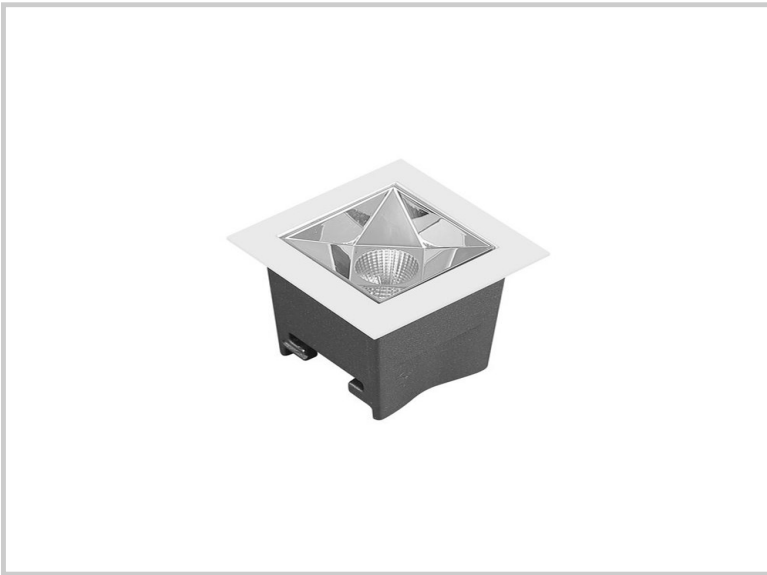

Referenz: D40000

Kory X1 D40000

Länge (mm)	45.5
Breite (mm)	45.5
Höhe (mm)	50
Einbaulänge (mm)	40
Recessed width (mm)	40
Systemleistung (W)	3W
Lichtstrom (lm)	270lm
Voltage	200 - 240V AC
Stärke des Schutzes	IP20
Lebensdauer der Leuchte (h)	50'000
Fahrerlebensdauer (h)	50'000
Abstrahlwinkel	12°
Fertigstellung	Weiß
Lichtquelle	SMD
UGR	<19
IRC	>90
Fixierung	Encastré
CDL	Direkte
Gegenstand	Aluminium et plastique
Garantie	5ans
Farbtemperatur	2700K
Lichtregulierung	On / Off
Betriebstemperatur	- 25°C +65°C
Orientierung	Non
Effizienz	64lm/W
Reflektor	Chromé
Flicker	Sans scintillement