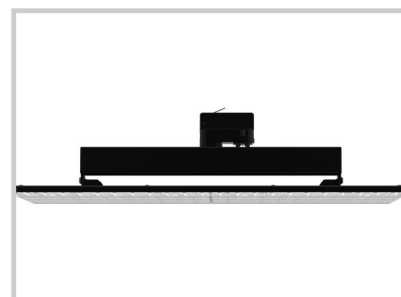

Referenz: C5007

Pyrus C5007

Länge (mm)	580
Breite (mm)	190
Höhe (mm)	135
Systemleistung (W)	Sélectionnable micro-siwitch : 30W / 40W / 45W / 50W / 55W / 60W / 65W / 70W / 80W
Lichtstrom (lm)	3900 / 5200 / 5852 / 6500 / 7150 / 7800 / 8450 / 9100 / 10400lm
Voltage	220 - 240V
Stärke des Schutzes	IP20
Lebensdauer der Leuchte (h)	L90B10 50000 h / L80B20 100000 h 45°C
Fahrerlebensdauer (h)	L90B10 50000 h / L80B20 100000 h 45°C
Abstrahlwinkel	30°
Fertigstellung	Schwarz
IK-Widerstand	IK05
IRC	>90
Diffusor	Optique PMMA
Fixierung	Sur rail
CDL	Direct symétrique
Gegenstand	Aluminium
Garantie	5ans
Farbtemperatur	5700K
Lichtregulierung	On/off
Betriebstemperatur	-25 + 45°C
Orientierung	Oui
Effizienz	130lm/W
Flicker	Sans scintillement