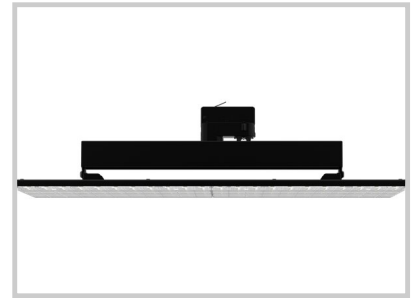

Referenz: **C5077**

Pyrus C5077

Länge (mm)	580
Breite (mm)	190
Höhe (mm)	135
Systemleistung (W)	Sélectionnable micro-siwitch : 30W / 40W / 45W / 50W / 55W / 60W / 65W / 70W / 80W
Lichtstrom (lm)	3900 / 5200 / 5852 / 6500 / 7150 / 7800 / 8450 / 9100 / 10400lm
Voltage	220 - 240V
Stärke des Schutzes	IP20
Lebensdauer der Leuchte (h)	L90B10 50000 h / L80B20 100000 h 45°C
Fahrerlebensdauer (h)	L90B10 50000 h / L80B20 100000 h 45°C
Abstrahlwinkel	110°
Fertigstellung	Weiß
IK-Widerstand	IK05
IRC	>90
Diffusor	Optique PMMA
Fixierung	Sur rail
CDL	Direct symétrique
Gegenstand	Aluminium
Garantie	5ans
Farbtemperatur	5700K
Lichtregulierung	On/off
Betriebstemperatur	-25 + 45°C
Orientierung	Oui
Effizienz	130lm/W
Flicker	Sans scintillement