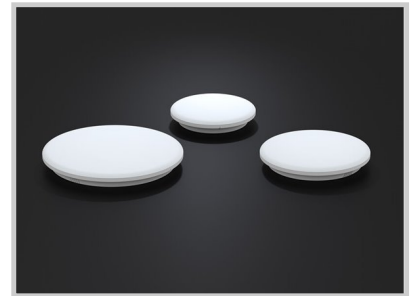

Referenz: S1530

Zippy 350 S1530

Höhe (mm)	48
Durchmesser (mm)	Ø350
Systemleistung (W)	25W
Lichtstrom (lm)	2500lm
Voltage	220-240V AC
Stärke des Schutzes	IP54
Lebensdauer der Leuchte (h)	50'000
Fahrerlebensdauer (h)	50'000
Abstrahlwinkel	120°
Fertigstellung	Weiß
Lichtquelle	SMD
IK-Widerstand	IK08
IRC	>80
Diffusor	Opal
Fixierung	Applique
CDL	Direkte
Schutzklasse	Classe II
Gegenstand	PC
Garantie	5ans
Farbtemperatur	3000K
Lichtregulierung	On / Off
Betriebstemperatur	-20°C~45°C
Präsenzmelder	Oui
Lichtdetektor	Oui
Orientierung	Non
Effizienz	~100lm/W