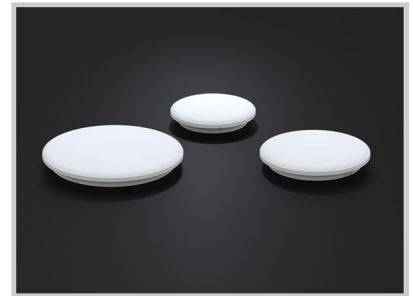

Referenz: S1531

Zippy 350 S1531

Höhe (mm)	48
Durchmesser (mm)	Ø350
Systemleistung (W)	25W
Lichtstrom (lm)	2500lm
Voltage	220-240V AC
Stärke des Schutzes	IP54
Lebensdauer der Leuchte (h)	50'000
Fahrerlebensdauer (h)	50'000
Abstrahlwinkel	120°
Fertigstellung	Weiß
Lichtquelle	SMD
IK-Widerstand	IK08
IRC	>80
Diffusor	Opal
Fixierung	Applique
CDL	Direkte
Schutzklasse	Classe II
Gegenstand	PC
Garantie	5ans
Farbtemperatur	3000K
Lichtregulierung	Dali
Betriebstemperatur	-20°C~45°C
Präsenzmelder	Oui
Lichtdetektor	Oui
Orientierung	Non
Effizienz	~100lm/W