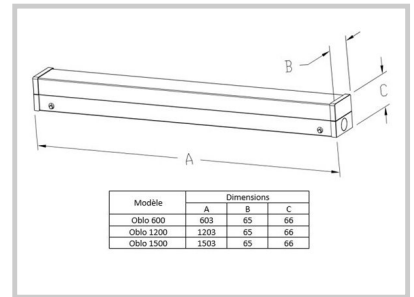

Referenz: C12902

Oblo 1500 C12902

Länge (mm)	1503
Breite (mm)	65
Höhe (mm)	66
Systemleistung (W)	Paramétrable micro switch : 35W / 60W
Lichtstrom (lm)	4100lm / 6250lm
Voltage	220 - 240V AC
Stärke des Schutzes	IP20
Lebensdauer der Leuchte (h)	50'000
Fahrerlebensdauer (h)	50'000
Abstrahlwinkel	120°
Fertigstellung	Weiß
Lichtquelle	SMD
IK-Widerstand	IK08
IRC	>80
Diffusor	Opal
Fixierung	Applique / Suspendu
Gegenstand	Tôle d'acier laminée et plastique
Garantie	5ans
Farbtemperatur	3CCT : 3000K / 4000K / 5700K
Lichtregulierung	On / Off
Betriebstemperatur	-20°C ~40°C
Effizienz	105lm/W
Hinweis	Eclairage de secours sur demande
Flicker	Sans scintillement
Gewicht	1,7Kg