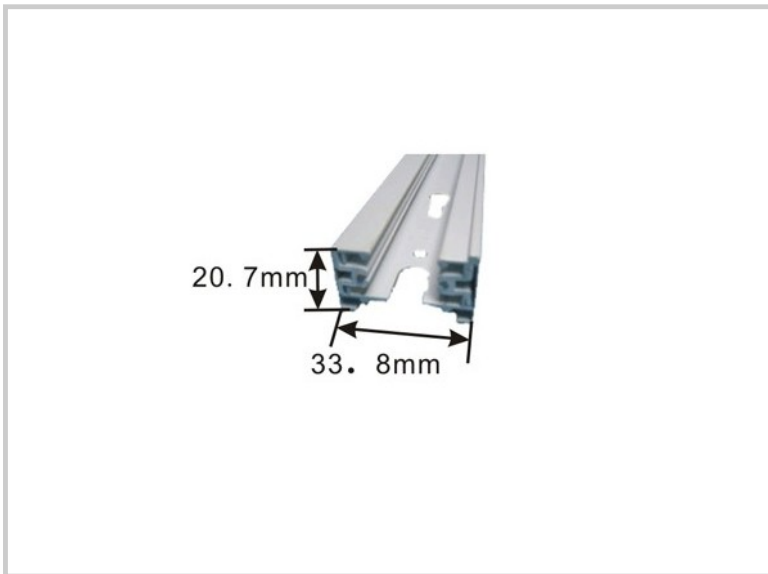

Referenz: T1020

Rail A serie monophasé

Länge (mm)

Breite (mm)

Tiefe (mm)

8