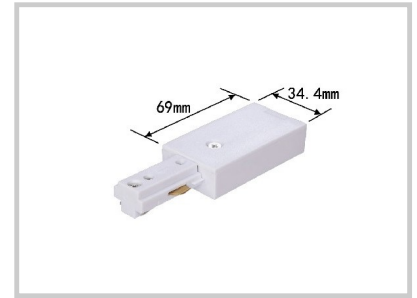

Referenz: T2500

Alimentation départ triphasé W série

Länge (mm)	69
Breite (mm)	34.4
Voltage	230V