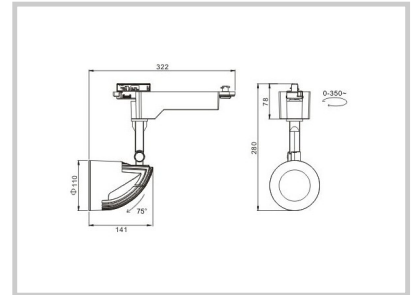

Referenz: T5600

## Anchor 30W

Abstrahlwinkel	24°
Gegenstand	