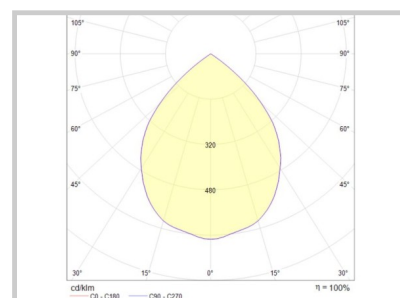

Referenz: D01124

LUXO100E D01124

| | |
|------------------------------------|--------------|
| Durchmesser (mm) | 100mm |
| Systemleistung (W) | 15W |
| Lichtstrom (lm) | 1500lm |
| Voltage | 110-277Vac |
| Stärke des Schutzes | IP44 |
| Lebensdauer der Leuchte (h) | 50'000H |
| Fahrerlebensdauer (h) | 50'000H |
| Abstrahlwinkel | 85° |
| Fertigstellung | Chromé |
| Lichtquelle | SMD2835 |
| UGR | 19 |
| IK-Widerstand | IK08 |
| MacAdam | 4 |
| Fixierung | Encastré |
| Treiber Ausgangsstromstärke | 160mA-1100mA |
| Treiber ausgangsspannung | 24-42V |
| Schutzklasse | Class II |
| Garantie | 5 Jahre |
| Farbtemperatur | 3000K |
| Lichtregulierung | DALI |
| Betriebstemperatur | -20°C ~40°C |