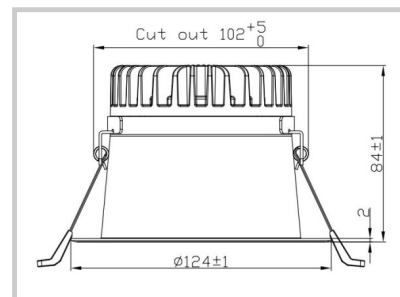

Referenz: D01124

LUXO100E D01124

| | |
|------------------------------------|--------------|
| Durchmesser (mm) | 100mm |
| Systemleistung (W) | 15W |
| Lichtstrom (lm) | 1500lm |
| Voltage | 110-277Vac |
| Stärke des Schutzes | IP44 |
| Lebensdauer der Leuchte (h) | 50'000H |
| Fahrerlebensdauer (h) | 50'000H |
| Abstrahlwinkel | 85° |
| Fertigstellung | Chromé |
| Lichtquelle | SMD2835 |
| UGR | 19 |
| IK-Widerstand | IK08 |
| MacAdam | 4 |
| Fixierung | Encastré |
| Treiber Ausgangsstromstärke | 160mA-1100mA |
| Treiber ausgangsspannung | 24-42V |
| Schutzklasse | Class II |
| Garantie | 5 Jahre |
| Farbtemperatur | 3000K |
| Lichtregulierung | DALI |
| Betriebstemperatur | -20°C ~40°C |