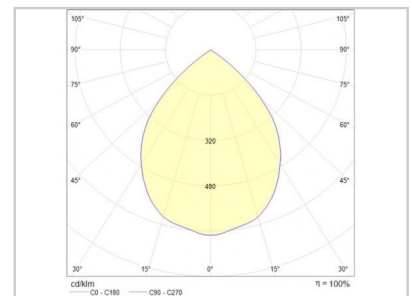

Referenz: **D01227**

LUXO100A D01227

Durchmesser (mm)	100mm
Systemleistung (W)	15W
Lichtstrom (lm)	1500lm
Voltage	110-277Vac
Stärke des Schutzes	IP44
Lebensdauer der Leuchte (h)	50'000H
Fahrerlebensdauer (h)	50'000H
Abstrahlwinkel	85°
Fertigstellung	Noir
Lichtquelle	SMD2835
UGR	19
IK-Widerstand	IK08
MacAdam	4
Fixierung	Applique
Treiber Ausgangsstromstärke	160mA-1100mA
Treiber ausgangsspannung	24-42V
Schutzklasse	Class ?
Garantie	5 Jahre
Farbtemperatur	4000K
Lichtregulierung	DALI
Betriebstemperatur	-20? ~40?