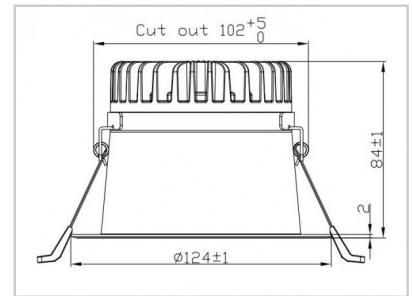

Referenz: **D01227**

LUXO100A D01227

Durchmesser (mm)	100mm
Systemleistung (W)	15W
Lichtstrom (lm)	1500lm
Voltage	110-277Vac
Stärke des Schutzes	IP44
Lebensdauer der Leuchte (h)	50'000H
Fahrerlebensdauer (h)	50'000H
Abstrahlwinkel	85°
Fertigstellung	Noir
Lichtquelle	SMD2835
UGR	19
IK-Widerstand	IK08
MacAdam	4
Fixierung	Applique
Treiber Ausgangsstromstärke	160mA-1100mA
Treiber ausgangsspannung	24-42V
Schutzklasse	Class ?
Garantie	5 Jahre
Farbtemperatur	4000K
Lichtregulierung	DALI
Betriebstemperatur	-20? ~40?