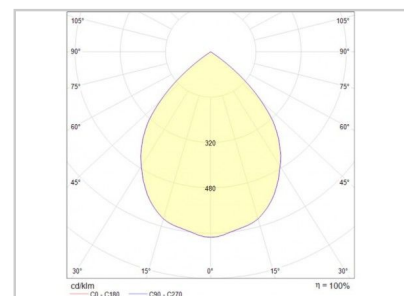

Referenz: **D01232**

LUXO100A D01232

Durchmesser (mm)	100mm
Systemleistung (W)	20W
Lichtstrom (lm)	2000lm
Voltage	110-277Vac
Stärke des Schutzes	IP44
Lebensdauer der Leuchte (h)	50'000H
Fahrerlebensdauer (h)	50'000H
Abstrahlwinkel	85°
Fertigstellung	Blanc
Lichtquelle	SMD2835
UGR	19
IK-Widerstand	IK08
MacAdam	4
Fixierung	Applique
Treiber Ausgangsstromstärke	160mA-1100mA
Treiber ausgangsspannung	24-42V
Schutzklasse	Class ?
Garantie	5 Jahre
Farbtemperatur	3000K
Lichtregulierung	On-off
Betriebstemperatur	-20? ~40?