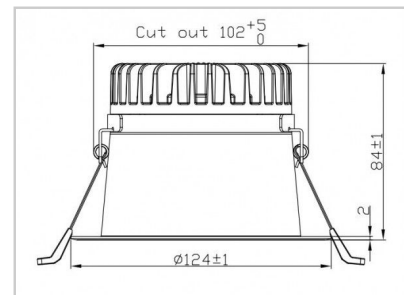

Referenz: **D01232**

LUXO100A D01232

Durchmesser (mm)	100mm
Systemleistung (W)	20W
Lichtstrom (lm)	2000lm
Voltage	110-277Vac
Stärke des Schutzes	IP44
Lebensdauer der Leuchte (h)	50'000H
Fahrerlebensdauer (h)	50'000H
Abstrahlwinkel	85°
Fertigstellung	Blanc
Lichtquelle	SMD2835
UGR	19
IK-Widerstand	IK08
MacAdam	4
Fixierung	Applique
Treiber Ausgangsstromstärke	160mA-1100mA
Treiber ausgangsspannung	24-42V
Schutzklasse	Class ?
Garantie	5 Jahre
Farbtemperatur	3000K
Lichtregulierung	On-off
Betriebstemperatur	-20? ~40?