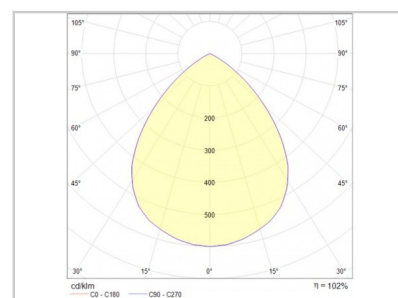

Referenz: **D01638**

LUXO200A D01638

Durchmesser (mm)	200mm
Systemleistung (W)	20W
Lichtstrom (lm)	2000lm
Voltage	110-277Vac
Stärke des Schutzes	IP44
Lebensdauer der Leuchte (h)	50'000H
Fahrerlebensdauer (h)	50'000H
Abstrahlwinkel	85°
Fertigstellung	Jaune
Lichtquelle	SMD2835
UGR	19
IK-Widerstand	IK08
MacAdam	4
Fixierung	Applique
Treiber Ausgangsstromstärke	160mA-1100mA
Treiber ausgangsspannung	24-42V
Schutzklasse	Class ?
Garantie	5 Jahre
Farbtemperatur	5000K
Lichtregulierung	On-off
Betriebstemperatur	-20? ~40?