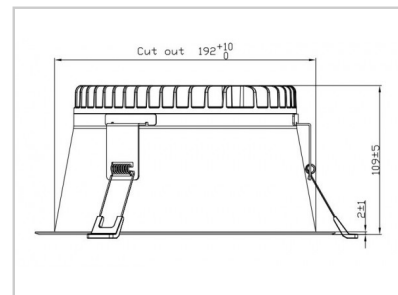

Referenz: **D01638**

LUXO200A D01638

Durchmesser (mm)	200mm
Systemleistung (W)	20W
Lichtstrom (lm)	2000lm
Voltage	110-277Vac
Stärke des Schutzes	IP44
Lebensdauer der Leuchte (h)	50'000H
Fahrerlebensdauer (h)	50'000H
Abstrahlwinkel	85°
Fertigstellung	Jaune
Lichtquelle	SMD2835
UGR	19
IK-Widerstand	IK08
MacAdam	4
Fixierung	Applique
Treiber Ausgangsstromstärke	160mA-1100mA
Treiber ausgangsspannung	24-42V
Schutzklasse	Class ?
Garantie	5 Jahre
Farbtemperatur	5000K
Lichtregulierung	On-off
Betriebstemperatur	-20? ~40?