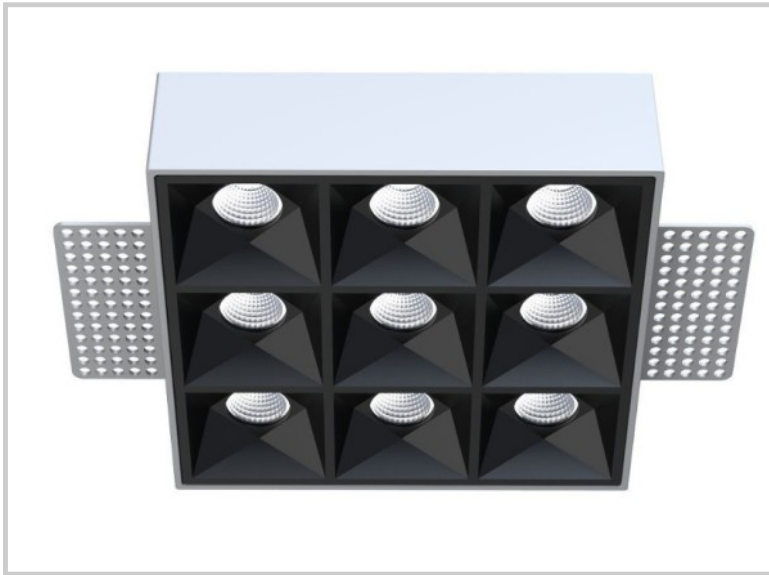

Referenz: **D20104**

HALO9T D20104

Länge (mm)	125
Breite (mm)	125
Tiefe (mm)	35
Recessed width (mm)	127
Einbaubreite (mm)	127
Systemleistung (W)	8W
Lichtstrom (lm)	850lm
Voltage	200-240V AC
Stärke des Schutzes	IP20
Lebensdauer der Leuchte (h)	50'000H
Fahrerlebensdauer (h)	50'000H
Abstrahlwinkel	65°
Fertigstellung	Blanc RAL9003
Lichtquelle	LED 3535
UGR	17
MacAdam	3
IRC	80
Diffusor	PC
Fixierung	Trimless
CDL	Direkte
Treibermarke	Osram
Treiber Ausgangsstromstärke	250mA
Treiber ausgangsspannung	25-42V
Schutzklasse	Class II
Gegenstand	
Garantie	5 Jahre