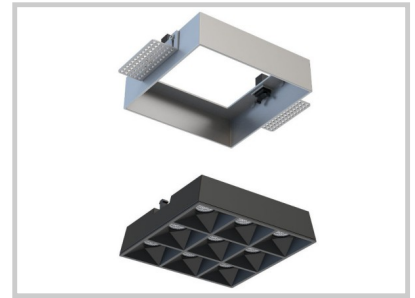

Referenz: **D20104**

HALO9T D20104

Länge (mm)	125
Breite (mm)	125
Tiefe (mm)	35
Recessed width (mm)	127
Einbaubreite (mm)	127
Systemleistung (W)	8W
Lichtstrom (lm)	850lm
Voltage	200-240V AC
Stärke des Schutzes	IP20
Lebensdauer der Leuchte (h)	50'000H
Fahrerlebensdauer (h)	50'000H
Abstrahlwinkel	65°
Fertigstellung	Blanc RAL9003
Lichtquelle	LED 3535
UGR	17
MacAdam	3
IRC	80
Diffusor	PC
Fixierung	Trimless
CDL	Direkte
Treibermarke	Osram
Treiber Ausgangsstromstärke	250mA
Treiber ausgangsspannung	25-42V
Schutzklasse	Class II
Gegenstand	
Garantie	5 Jahre