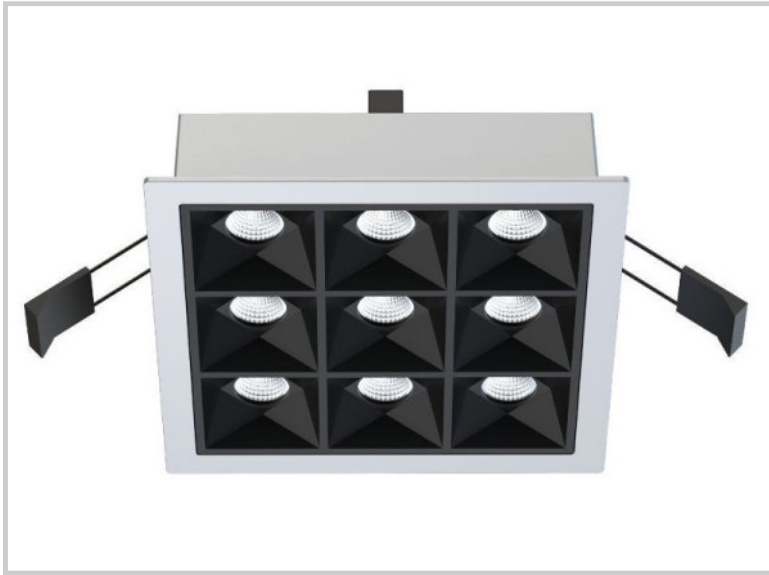

Referenz: D20221

HALO9E D20221

Länge (mm)	141
Breite (mm)	141
Tiefe (mm)	48
Recessed width (mm)	130
Einbaubreite (mm)	130
Systemleistung (W)	8W
Lichtstrom (lm)	850lm
Voltage	200-240V AC
Stärke des Schutzes	IP20
Lebensdauer der Leuchte (h)	50'000H
Fahrerlebensdauer (h)	50'000H
Abstrahlwinkel	35°
Fertigstellung	Black -RAL7021
Lichtquelle	LED 3535
UGR	14
MacAdam	3
IRC	80
Diffusor	PC
Fixierung	Encastré
CDL	Direkte
Treibermarke	Osram
Treiber Ausgangsstromstärke	250mA
Treiber ausgangsspannung	25-42V
Schutzklasse	Class II
Gegenstand	
Garantie	5 Jahre
Farbtemperatur	5000K
Lichtregulierung	On-off
Betriebstemperatur	-20°C ~40°C