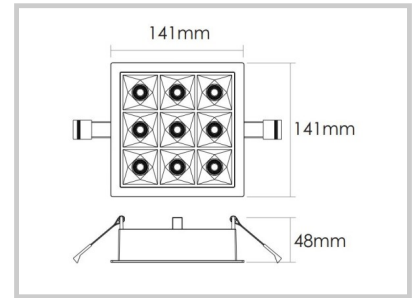

Referenz: D20221

HALO9E D20221

Länge (mm)	141
Breite (mm)	141
Tiefe (mm)	48
Recessed width (mm)	130
Einbaubreite (mm)	130
Systemleistung (W)	8W
Lichtstrom (lm)	850lm
Voltage	200-240V AC
Stärke des Schutzes	IP20
Lebensdauer der Leuchte (h)	50'000H
Fahrerlebensdauer (h)	50'000H
Abstrahlwinkel	35°
Fertigstellung	Black -RAL7021
Lichtquelle	LED 3535
UGR	14
MacAdam	3
IRC	80
Diffusor	PC
Fixierung	Encastré
CDL	Direkte
Treibermarke	Osram
Treiber Ausgangsstromstärke	250mA
Treiber ausgangsspannung	25-42V
Schutzklasse	Class II
Gegenstand	
Garantie	5 Jahre
Farbtemperatur	5000K
Lichtregulierung	On-off
Betriebstemperatur	-20°C ~40°C