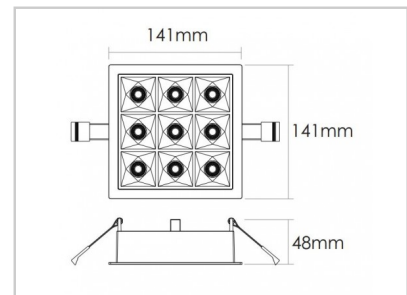

## HALO9E D20223

Länge (mm)	141
Breite (mm)	141
Tiefe (mm)	48
Recessed width (mm)	130
Einbaubreite (mm)	130
Systemleistung (W)	8W
Lichtstrom (lm)	850lm
Voltage	200-240V AC
Stärke des Schutzes	IP20
Lebensdauer der Leuchte (h)	50'000H
Fahrerlebensdauer (h)	50'000H
Abstrahlwinkel	65°
Fertigstellung	Black -RAL7021
Lichtquelle	LED 3535
UGR	17
MacAdam	3
IRC	80
Diffusor	PC
Fixierung	Encastré
CDL	Direkte
Treibermarke	Osram
Treiber Ausgangsstromstärke	250mA
Treiber ausgangsspannung	25-42V
Schutzklasse	Class ?
Gegenstand	
Garantie	5 Jahre
Farbtemperatur	5000K
Lichtregulierung	On-off
Betriebstemperatur	-20? ~40?