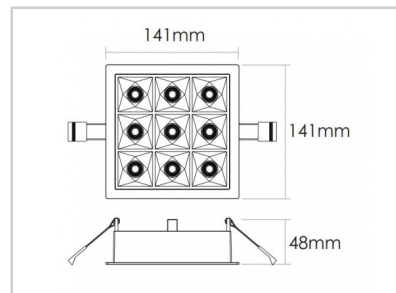

Referenz: D20225

HALO9E D20225

Länge (mm)	141
Breite (mm)	141
Tiefe (mm)	48
Recessed width (mm)	130
Einbaubreite (mm)	130
Systemleistung (W)	8W
Lichtstrom (lm)	850lm
Voltage	200-240V AC
Stärke des Schutzes	IP20
Lebensdauer der Leuchte (h)	50'000H
Fahrerlebensdauer (h)	50'000H
Abstrahlwinkel	65°
Fertigstellung	Black -RAL7021
Lichtquelle	LED 3535
UGR	17
MacAdam	3
IRC	80
Diffusor	PC
Fixierung	Encastré
CDL	Direkte
Treibermarke	Osram
Treiber Ausgangsstromstärke	250mA
Treiber ausgangsspannung	25-42V
Schutzklasse	Class ?
Gegenstand	
Garantie	5 Jahre
Farbtemperatur	5000K
Lichtregulierung	On-off
Betriebstemperatur	-20? ~40?