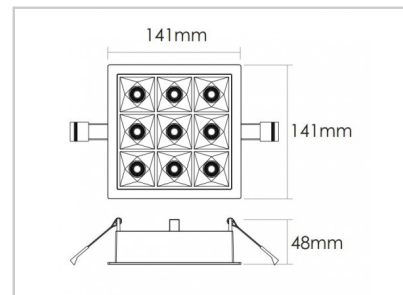

Referenz: D20249

HALO9E D20249

Länge (mm)	141
Breite (mm)	141
Tiefe (mm)	48
Recessed width (mm)	130
Einbaubreite (mm)	130
Systemleistung (W)	18W
Lichtstrom (lm)	1900lm
Voltage	200-240V AC
Stärke des Schutzes	IP20
Lebensdauer der Leuchte (h)	50'000H
Fahrerlebensdauer (h)	50'000H
Abstrahlwinkel	65°
Fertigstellung	Argent RAL9006
Lichtquelle	LED 3535
UGR	17
MacAdam	3
IRC	80
Diffusor	PC
Fixierung	Encastré
CDL	Direkte
Treibermarke	Osram
Treiber Ausgangsstromstärke	600mA
Treiber ausgangsspannung	23-42V
Schutzklasse	Class ?
Gegenstand	
Garantie	5 Jahre
Farbtemperatur	4000K
Lichtregulierung	On-off
Betriebstemperatur	-20? ~40?