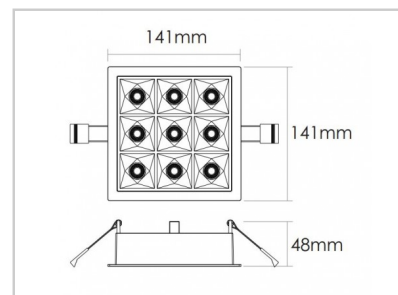

Referenz: D20271

HALO9E D20271

Länge (mm)	141
Breite (mm)	141
Tiefe (mm)	48
Recessed width (mm)	130
Einbaubreite (mm)	130
Systemleistung (W)	18W
Lichtstrom (lm)	1900lm
Voltage	200-240V AC
Stärke des Schutzes	IP20
Lebensdauer der Leuchte (h)	50'000H
Fahrerlebensdauer (h)	50'000H
Abstrahlwinkel	65°
Fertigstellung	Blanc RAL9003
Lichtquelle	LED 3535
UGR	17
MacAdam	3
IRC	80
Diffusor	PC
Fixierung	Encastré
CDL	Direkte
Treibermarke	Osram
Treiber Ausgangsstromstärke	600mA
Treiber ausgangsspannung	23-42V
Schutzklasse	Class ?
Gegenstand	
Garantie	5 Jahre
Farbtemperatur	5000K
Lichtregulierung	On-off
Betriebstemperatur	-20? ~40?