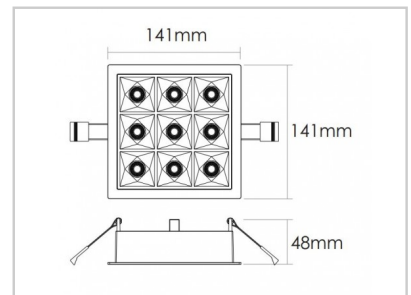

## HALO9E D20275

Länge (mm)	141
Breite (mm)	141
Tiefe (mm)	48
Recessed width (mm)	130
Einbaubreite (mm)	130
Systemleistung (W)	18W
Lichtstrom (lm)	1900lm
Voltage	200-240V AC
Stärke des Schutzes	IP20
Lebensdauer der Leuchte (h)	50'000H
Fahrerlebensdauer (h)	50'000H
Abstrahlwinkel	35°
Fertigstellung	Black -RAL7021
Lichtquelle	LED 3535
UGR	14
MacAdam	3
IRC	80
Diffusor	PC
Fixierung	Encastré
CDL	Direkte
Treibermarke	Osram
Treiber Ausgangsstromstärke	600mA
Treiber ausgangsspannung	23-42V
Schutzklasse	Class ?
Gegenstand	
Garantie	5 Jahre
Farbtemperatur	5000K
Lichtregulierung	On-off
Betriebstemperatur	-20? ~40?