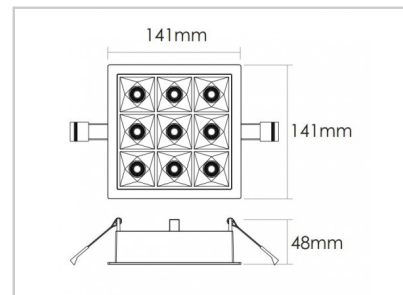

Referenz: **D20277**

HALO9E D20277

Länge (mm)	141
Breite (mm)	141
Tiefe (mm)	48
Recessed width (mm)	130
Einbaubreite (mm)	130
Systemleistung (W)	18W
Lichtstrom (lm)	1900lm
Voltage	200-240V AC
Stärke des Schutzes	IP20
Lebensdauer der Leuchte (h)	50'000H
Fahrerlebensdauer (h)	50'000H
Abstrahlwinkel	65°
Fertigstellung	Black -RAL7021
Lichtquelle	LED 3535
UGR	17
MacAdam	3
IRC	80
Diffusor	PC
Fixierung	Encastré
CDL	Direkte
Treibermarke	Osram
Treiber Ausgangsstromstärke	600mA
Treiber ausgangsspannung	23-42V
Schutzklasse	Class ?
Gegenstand	
Garantie	5 Jahre
Farbtemperatur	5000K
Lichtregulierung	On-off
Betriebstemperatur	-20? ~40?