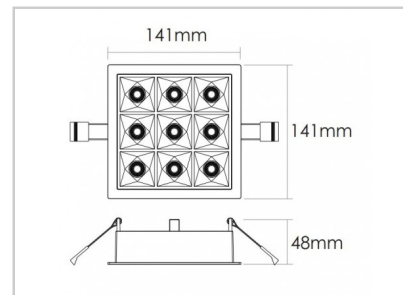

Referenz: D20279

HALO9E D20279

Länge (mm)	141
Breite (mm)	141
Tiefe (mm)	48
Recessed width (mm)	130
Einbaubreite (mm)	130
Systemleistung (W)	18W
Lichtstrom (lm)	1900lm
Voltage	200-240V AC
Stärke des Schutzes	IP20
Lebensdauer der Leuchte (h)	50'000H
Fahrerlebensdauer (h)	50'000H
Abstrahlwinkel	65°
Fertigstellung	Black -RAL7021
Lichtquelle	LED 3535
UGR	17
MacAdam	3
IRC	80
Diffusor	PC
Fixierung	Encastré
CDL	Direkte
Treibermarke	Osram
Treiber Ausgangsstromstärke	600mA
Treiber ausgangsspannung	23-42V
Schutzklasse	Class ?
Gegenstand	
Garantie	5 Jahre
Farbtemperatur	5000K
Lichtregulierung	On-off
Betriebstemperatur	-20? ~40?