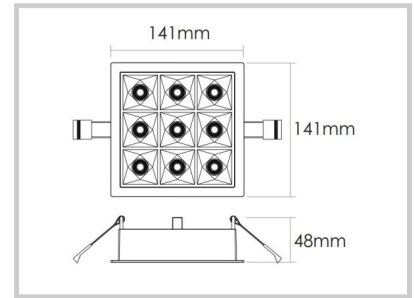

Referenz: D20320

HALO9E D20320

Länge (mm)	141
Breite (mm)	141
Tiefe (mm)	48
Recessed width (mm)	130
Einbaubreite (mm)	130
Systemleistung (W)	8W
Lichtstrom (lm)	850lm
Voltage	200-240V AC
Stärke des Schutzes	IP20
Lebensdauer der Leuchte (h)	50'000H
Fahrerlebensdauer (h)	50'000H
Abstrahlwinkel	65°
Fertigstellung	Argent RAL9006
Lichtquelle	LED 3535
UGR	17
MacAdam	3
IRC	80
Diffusor	PC
Fixierung	Encastré
CDL	Direkte
Treibermarke	BOKE
Treiber Ausgangsstromstärke	250mA
Treiber ausgangsspannung	3-42V
Schutzklasse	Class II
Gegenstand	
Garantie	5 Jahre
Farbtemperatur	5000K
Lichtregulierung	DALI
Betriebstemperatur	-20°C ~40°C