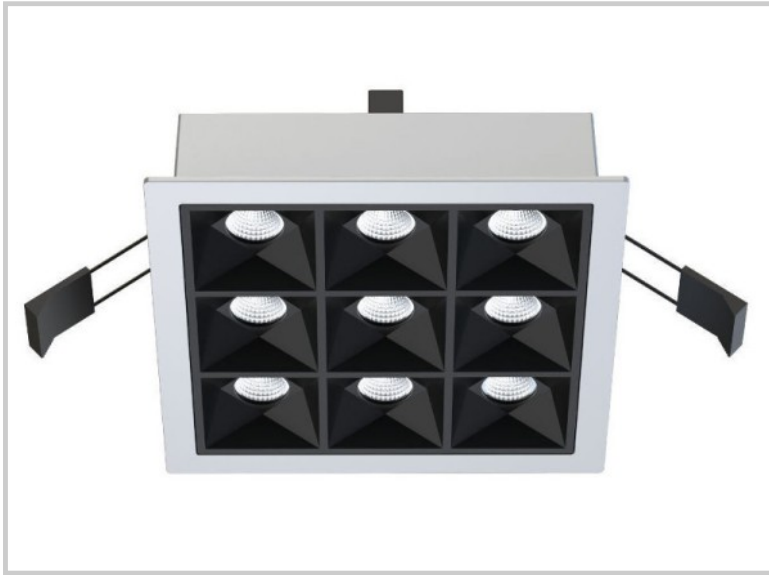

Referenz: D20320

HALO9E D20320

Länge (mm)	141
Breite (mm)	141
Tiefe (mm)	48
Recessed width (mm)	130
Einbaubreite (mm)	130
Systemleistung (W)	8W
Lichtstrom (lm)	850lm
Voltage	200-240V AC
Stärke des Schutzes	IP20
Lebensdauer der Leuchte (h)	50'000H
Fahrerlebensdauer (h)	50'000H
Abstrahlwinkel	65°
Fertigstellung	Argent RAL9006
Lichtquelle	LED 3535
UGR	17
MacAdam	3
IRC	80
Diffusor	PC
Fixierung	Encastré
CDL	Direkte
Treibermarke	BOKE
Treiber Ausgangsstromstärke	250mA
Treiber ausgangsspannung	3-42V
Schutzklasse	Class II
Gegenstand	
Garantie	5 Jahre
Farbtemperatur	5000K
Lichtregulierung	DALI
Betriebstemperatur	-20°C ~40°C