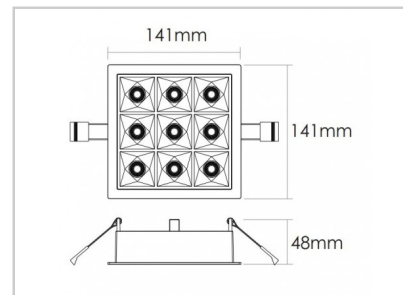

Referenz: D20321

HALO9E D20321

Länge (mm)	141
Breite (mm)	141
Tiefe (mm)	48
Recessed width (mm)	130
Einbaubreite (mm)	130
Systemleistung (W)	8W
Lichtstrom (lm)	850lm
Voltage	200-240V AC
Stärke des Schutzes	IP20
Lebensdauer der Leuchte (h)	50'000H
Fahrerlebensdauer (h)	50'000H
Abstrahlwinkel	65°
Fertigstellung	Argent RAL9006
Lichtquelle	LED 3535
UGR	17
MacAdam	3
IRC	80
Diffusor	PC
Fixierung	Encastré
CDL	Direkte
Treibermarke	BOKE
Treiber Ausgangsstromstärke	250mA
Treiber ausgangsspannung	3-42V
Schutzklasse	Class ?
Gegenstand	
Garantie	5 Jahre
Farbtemperatur	5000K
Lichtregulierung	DALI
Betriebstemperatur	-20? ~40?