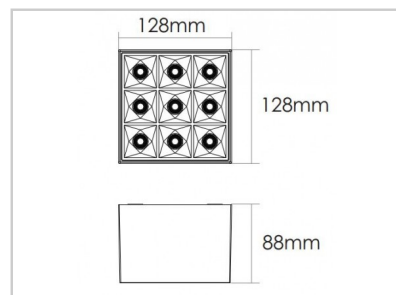

Referenz: **D20589**

HALO9A D20589

Länge (mm)	128
Breite (mm)	128
Tiefe (mm)	88
Systemleistung (W)	18W
Lichtstrom (lm)	1900lm
Voltage	200-240V AC
Stärke des Schutzes	IP20
Lebensdauer der Leuchte (h)	50'000H
Fahrerlebensdauer (h)	50'000H
Abstrahlwinkel	65°
Fertigstellung	Argent RAL9006
Lichtquelle	LED 3535
UGR	17
MacAdam	3
IRC	80
Diffusor	PC
Fixierung	Applique
CDL	Direkte
Treibermarke	BOKE
Treiber Ausgangsstromstärke	600mA
Treiber ausgangsspannung	25-42V
Schutzklasse	Class ?
Gegenstand	
Garantie	5 Jahre
Farbtemperatur	5000K
Lichtregulierung	DALI
Betriebstemperatur	-20? ~40?