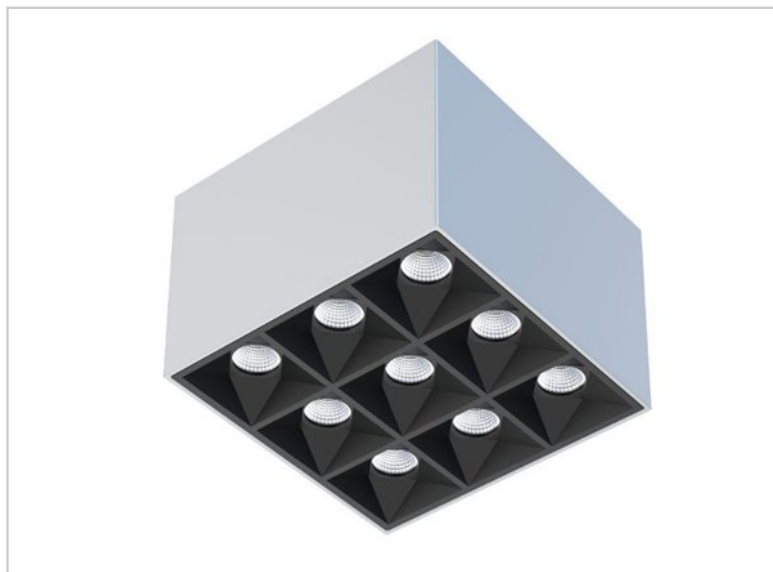

Referenz: **D20589**

HALO9A D20589

Länge (mm)	128
Breite (mm)	128
Tiefe (mm)	88
Systemleistung (W)	18W
Lichtstrom (lm)	1900lm
Voltage	200-240V AC
Stärke des Schutzes	IP20
Lebensdauer der Leuchte (h)	50'000H
Fahrerlebensdauer (h)	50'000H
Abstrahlwinkel	65°
Fertigstellung	Argent RAL9006
Lichtquelle	LED 3535
UGR	17
MacAdam	3
IRC	80
Diffusor	PC
Fixierung	Applique
CDL	Direkte
Treibermarke	BOKE
Treiber Ausgangsstromstärke	600mA
Treiber ausgangsspannung	25-42V
Schutzklasse	Class ?
Gegenstand	
Garantie	5 Jahre
Farbtemperatur	5000K
Lichtregulierung	DALI
Betriebstemperatur	-20? ~40?