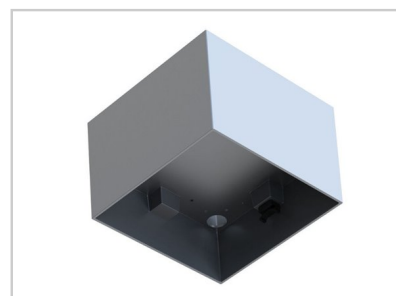

Referenz: **D20589**

HALO9A D20589

Länge (mm)	128
Breite (mm)	128
Tiefe (mm)	88
Systemleistung (W)	18W
Lichtstrom (lm)	1900lm
Voltage	200-240V AC
Stärke des Schutzes	IP20
Lebensdauer der Leuchte (h)	50'000H
Fahrerlebensdauer (h)	50'000H
Abstrahlwinkel	65°
Fertigstellung	Argent RAL9006
Lichtquelle	LED 3535
UGR	17
MacAdam	3
IRC	80
Diffusor	PC
Fixierung	Applique
CDL	Direkte
Treibermarke	BOKE
Treiber Ausgangsstromstärke	600mA
Treiber ausgangsspannung	25-42V
Schutzklasse	Class ?
Gegenstand	
Garantie	5 Jahre
Farbtemperatur	5000K
Lichtregulierung	DALI
Betriebstemperatur	-20? ~40?