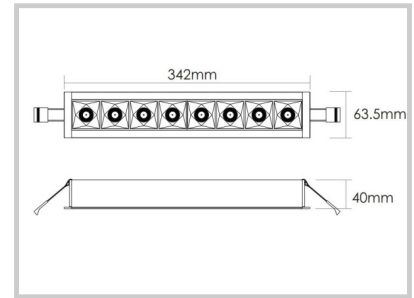

Referenz: D20635

HALO8E D20635

Länge (mm)	342
Breite (mm)	64
Tiefe (mm)	40
Recessed width (mm)	330
Einbaubreite (mm)	50
Systemleistung (W)	12W
Lichtstrom (lm)	1552lm
Voltage	200-240V AC
Stärke des Schutzes	IP20
Lebensdauer der Leuchte (h)	50'000H
Fahrerlebensdauer (h)	50'000H
Abstrahlwinkel	55°
Fertigstellung	Black -RAL7021
Lichtquelle	LED 5050
UGR	18
MacAdam	3
IRC	80
Diffusor	PC
Fixierung	Encastré
CDL	Direkte
Treibermarke	BOKE
Treiber Ausgangsstromstärke	350mA
Treiber ausgangsspannung	30-42V
Schutzklasse	Class II
Gegenstand	
Garantie	5 Jahre
Farbtemperatur	4000K
Lichtregulierung	DALI
Betriebstemperatur	-20°C ~40°C