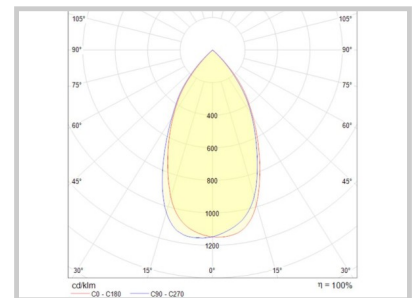

Referenz: D20635

HALO8E D20635

Länge (mm)	342
Breite (mm)	64
Tiefe (mm)	40
Recessed width (mm)	330
Einbaubreite (mm)	50
Systemleistung (W)	12W
Lichtstrom (lm)	1552lm
Voltage	200-240V AC
Stärke des Schutzes	IP20
Lebensdauer der Leuchte (h)	50'000H
Fahrerlebensdauer (h)	50'000H
Abstrahlwinkel	55°
Fertigstellung	Black -RAL7021
Lichtquelle	LED 5050
UGR	18
MacAdam	3
IRC	80
Diffusor	PC
Fixierung	Encastré
CDL	Direkte
Treibermarke	BOKE
Treiber Ausgangsstromstärke	350mA
Treiber ausgangsspannung	30-42V
Schutzklasse	Class II
Gegenstand	
Garantie	5 Jahre
Farbtemperatur	4000K
Lichtregulierung	DALI
Betriebstemperatur	-20°C ~40°C