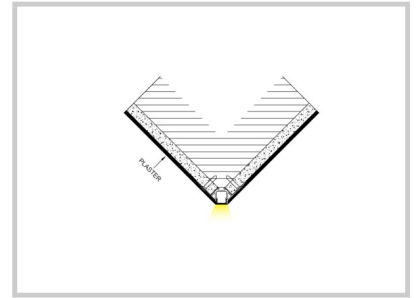

## Corner2 Z12200

<b>Lenght (mm)</b>	1000mm,2000mm,3000mm, ou sur-mesure
<b>Width (mm)</b>	
<b>Height (mm)</b>	34mm
<b>Degree of protection</b>	IP20
<b>Beam angle</b>	120°
<b>Finishing</b>	Anodisé incolore
<b>Light source</b>	Ruban LED
<b>Diffuser</b>	PMMA
<b>Fixation</b>	Encastré
<b>Matter</b>	Aluminium extrudé et Polymère
<b>Warranty</b>	5 years