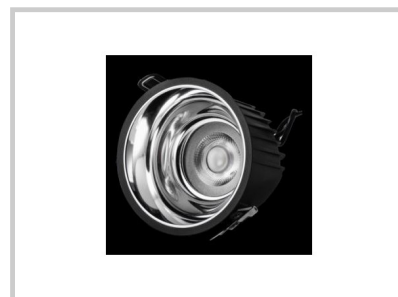

**Reference: D32314**

## Dipper COB 90

<b>Diameter (mm)</b>	Φ87
<b>Embedding diameter (mm)</b>	Φ75
<b>Embedding depth (mm)</b>	73
<b>System power (W)</b>	10W
<b>Luminous flow (lm)</b>	1160lm
<b>Voltage</b>	AC 220 - 240V
<b>Degree of protection</b>	IP54
<b>Luminaire life (h)</b>	50000
<b>Driver lifetime (h)</b>	50000
<b>Beam angle</b>	24°
<b>Finishing</b>	Blanc (noir sur demande)
<b>Light source</b>	COB
<b>UGR</b>	<19
<b>MacAdam</b>	SDCM <3
<b>IRC</b>	>80 (>90 sur demande)
<b>Fixation</b>	Encastré
<b>CDL type</b>	Direct
<b>Protection class</b>	Classe II
<b>Matter</b>	Aluminium
<b>Warranty</b>	5ans
<b>Color temperature</b>	5000K
<b>Light regulation</b>	On/Off
<b>Operating temperature</b>	-20° + ~40°C
<b>Efficiency</b>	116lm/W
<b>Reflector</b>	Blanc mat