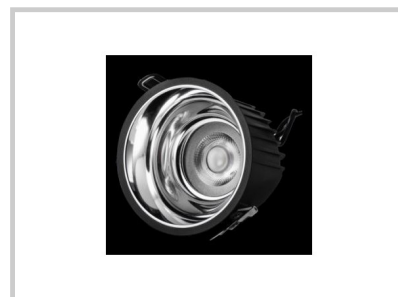

Reference: **D32396**

## Dipper COB 110

<b>Diameter (mm)</b>	Φ110
<b>Embedding diameter (mm)</b>	Φ100
<b>Embedding depth (mm)</b>	76
<b>System power (W)</b>	12W
<b>Luminous flow (lm)</b>	1320lm
<b>Voltage</b>	AC 220 - 240V
<b>Degree of protection</b>	IP54
<b>Luminaire life (h)</b>	50000
<b>Driver lifetime (h)</b>	50000
<b>Beam angle</b>	50°
<b>Finishing</b>	Blanc (noir sur demande)
<b>Light source</b>	COB
<b>UGR</b>	<19
<b>MacAdam</b>	SDCM <3
<b>IRC</b>	>80 (>90 sur demande)
<b>Fixation</b>	Encastré
<b>CDL type</b>	Direct
<b>Protection class</b>	Classe II
<b>Matter</b>	Aluminium
<b>Warranty</b>	5ans
<b>Color temperature</b>	3000K
<b>Light regulation</b>	Dali
<b>Operating temperature</b>	-20° + ~40°C
<b>Efficiency</b>	110lm/W
<b>Reflector</b>	Argent mat
<b>Dimming range</b>	1 - 100%