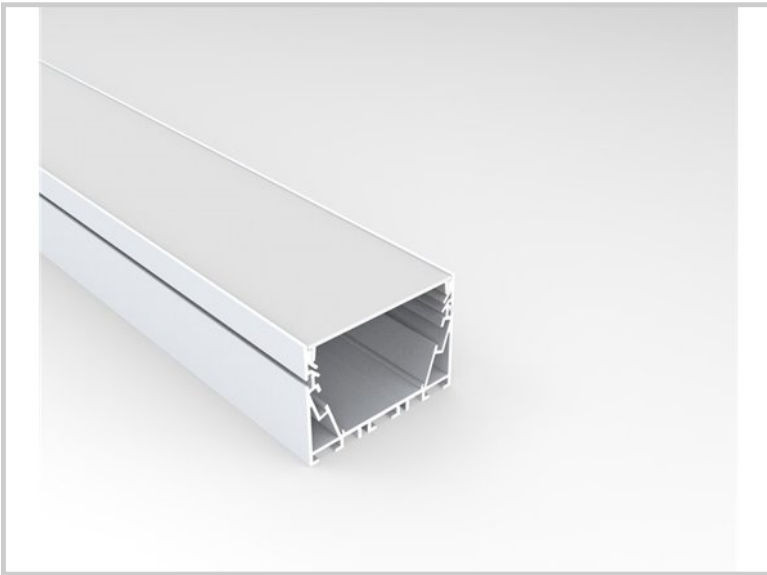

Reference: Z10503

Sina T Z10503

Lenght (mm)	1000mm, 2000mm , 3000mm ou sur demande
Width (mm)	58
Height (mm)	42
Largeur encastrement (mm)	58
Embedding depth (mm)	42
Degree of protection	IP20
Beam angle	90°
Finishing	Noir mat
Diffuser	Microprismatique
Fixation	Encastré trimless
CDL type	Direct
Matter	Aluminium
Warranty	5ans