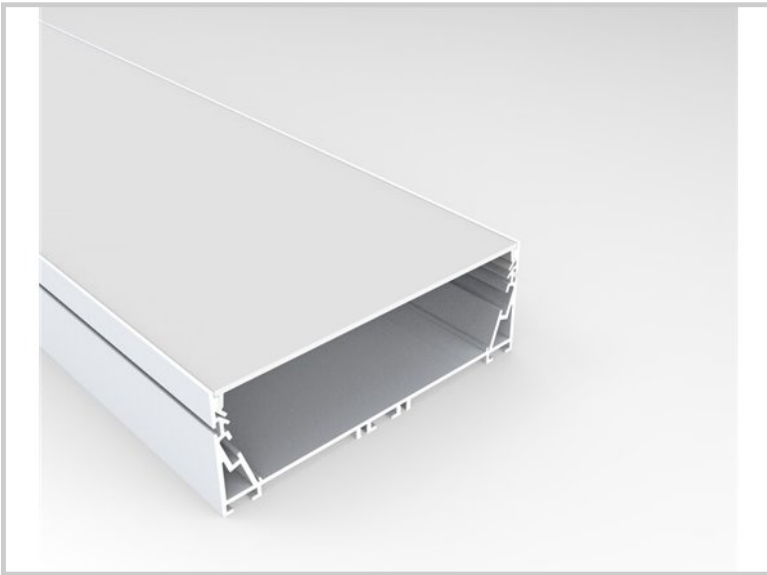

Reference: Z10900

Kony T Z10900

Lenght (mm)	1000mm, 2000mm , 3000mm ou sur demande
Width (mm)	118
Height (mm)	42
Largeur encastrement (mm)	118
Embedding depth (mm)	42
Degree of protection	IP20
Beam angle	120°
Finishing	Noir mat
Diffuser	Opal
Fixation	Encastré trimless
CDL type	Direct
Matter	Aluminium
Warranty	5ans