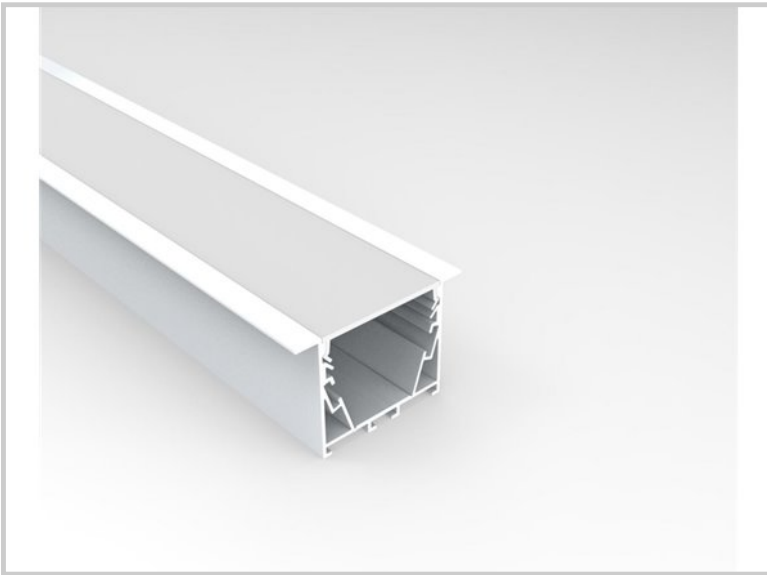

Reference: Z10303

Sina E Z10303

Lenght (mm)	1000mm, 2000mm , 3000mm ou sur demande
Width (mm)	55
Height (mm)	42
Largeur encastrement (mm)	55
Embedding depth (mm)	42
Degree of protection	IP20
Beam angle	90°
Finishing	Noir mat
Light source	SMD
Diffuser	Microprismatique
Fixation	Encastré
CDL type	Direct
Matter	Aluminium
Warranty	5ans