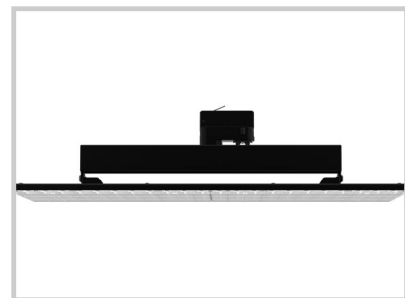

Reference: C5021

Pyrus C5021

Lenght (mm)	580
Width (mm)	190
Height (mm)	135
System power (W)	Sélectionnable micro-siwitch : 30W / 40W / 45W / 50W / 55W / 60W / 65W / 70W / 80W
Luminous flow (lm)	3900 / 5200 / 5852 / 6500 / 7150 / 7800 / 8450 / 9100 / 10400lm
Voltage	220 - 240V
Degree of protection	IP20
Luminaire life (h)	L90B10 50000 h / L80B20 100000 h 45°C
Driver lifetime (h)	L90B10 50000 h / L80B20 100000 h 45°C
Beam angle	60°
Finishing	Black
IK resistance	IK05
IRC	>90
Diffuser	Optique PMMA
Fixation	Sur rail
CDL type	Direct symétrique
Matter	Aluminium
Warranty	5ans
Color temperature	3000K
Light regulation	On/off
Operating temperature	-25 + 45°C
Orientation	Oui
Efficiency	130lm/W
Flicker	Sans scintillement