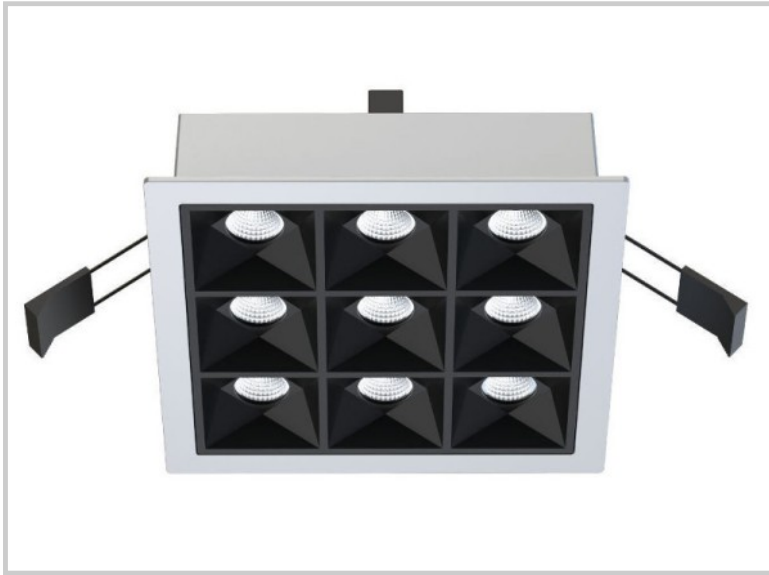

**Reference: D20315**

## HALO9E D20315

<b>Length (mm)</b>	141
<b>Width (mm)</b>	141
<b>Depth (mm)</b>	48
<b>Largeur encastrement (mm)</b>	130
<b>Embedding depth (mm)</b>	130
<b>System power (W)</b>	8W
<b>Luminous flow (lm)</b>	850lm
<b>Voltage</b>	200-240V AC
<b>Degree of protection</b>	IP20
<b>Luminaire life (h)</b>	50'000H
<b>Driver lifetime (h)</b>	50'000H
<b>Beam angle</b>	65°
<b>Finishing</b>	Black -RAL7021
<b>Light source</b>	LED 3535
<b>UGR</b>	17
<b>MacAdam</b>	3
<b>IRC</b>	80
<b>Diffuser</b>	PC
<b>Fixation</b>	Encastré
<b>CDL type</b>	Direct
<b>Driver brand</b>	BOKE
<b>Driver output amperage</b>	250mA
<b>Driver output voltage</b>	3-42V
<b>Protection class</b>	Class II
<b>Matter</b>	
<b>Warranty</b>	5 years
<b>Color temperature</b>	4000K
<b>Light regulation</b>	DALI
<b>Operating temperature</b>	-20°C ~40°C