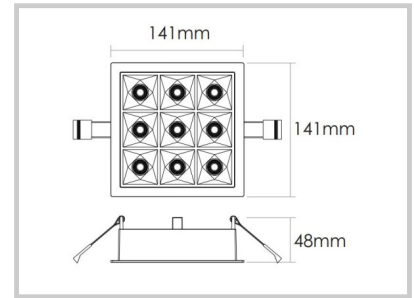

## HALO9E D20315

<b>Length (mm)</b>	141
<b>Width (mm)</b>	141
<b>Depth (mm)</b>	48
<b>Largeur encastrement (mm)</b>	130
<b>Embedding depth (mm)</b>	130
<b>System power (W)</b>	8W
<b>Luminous flow (lm)</b>	850lm
<b>Voltage</b>	200-240V AC
<b>Degree of protection</b>	IP20
<b>Luminaire life (h)</b>	50'000H
<b>Driver lifetime (h)</b>	50'000H
<b>Beam angle</b>	65°
<b>Finishing</b>	Black -RAL7021
<b>Light source</b>	LED 3535
<b>UGR</b>	17
<b>MacAdam</b>	3
<b>IRC</b>	80
<b>Diffuser</b>	PC
<b>Fixation</b>	Encastré
<b>CDL type</b>	Direct
<b>Driver brand</b>	BOKE
<b>Driver output amperage</b>	250mA
<b>Driver output voltage</b>	3-42V
<b>Protection class</b>	Class II
<b>Matter</b>	
<b>Warranty</b>	5 years
<b>Color temperature</b>	4000K
<b>Light regulation</b>	DALI
<b>Operating temperature</b>	-20°C ~40°C