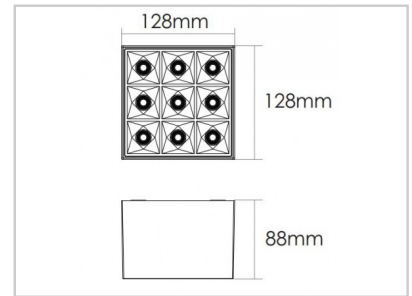

# HALO9A D20555

<b>Lenght (mm)</b>	128
<b>Width (mm)</b>	128
<b>Depth (mm)</b>	88
<b>System power (W)</b>	18W
<b>Luminous flow (lm)</b>	1900lm
<b>Voltage</b>	200-240V AC
<b>Degree of protection</b>	IP20
<b>Luminaire life (h)</b>	50'000H
<b>Driver lifetime (h)</b>	50'000H
<b>Beam angle</b>	65°
<b>Finishing</b>	Argent RAL9006
<b>Light source</b>	LED 3535
<b>UGR</b>	17
<b>MacAdam</b>	3
<b>IRC</b>	80
<b>Diffuser</b>	PC
<b>Fixation</b>	Applique
<b>CDL type</b>	Direct
<b>Driver brand</b>	BOKE
<b>Driver output amperage</b>	600mA
<b>Driver output voltage</b>	25-42V
<b>Protection class</b>	Class ?
<b>Matter</b>	
<b>Warranty</b>	5 years
<b>Color temperature</b>	3000K
<b>Light regulation</b>	DALI
<b>Operating temperature</b>	-20? ~40?