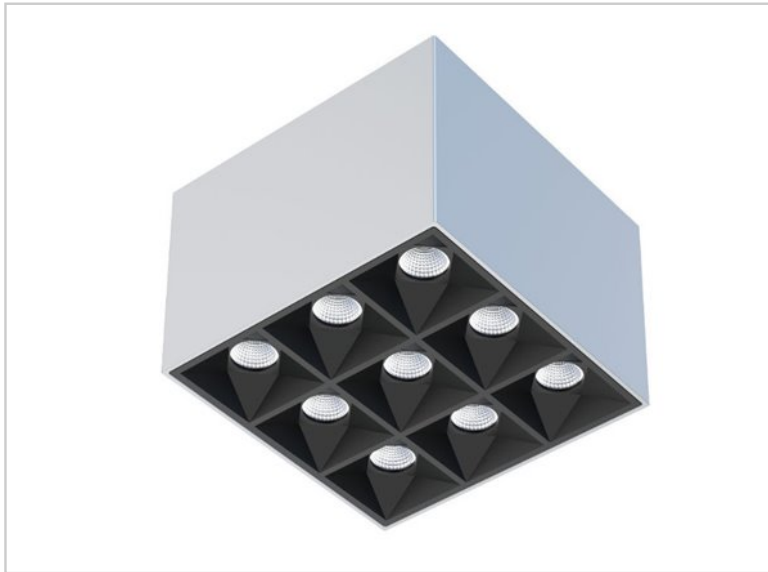

Reference: D20555

# HALO9A D20555

<b>Lenght (mm)</b>	128
<b>Width (mm)</b>	128
<b>Depth (mm)</b>	88
<b>System power (W)</b>	18W
<b>Luminous flow (lm)</b>	1900lm
<b>Voltage</b>	200-240V AC
<b>Degree of protection</b>	IP20
<b>Luminaire life (h)</b>	50'000H
<b>Driver lifetime (h)</b>	50'000H
<b>Beam angle</b>	65°
<b>Finishing</b>	Argent RAL9006
<b>Light source</b>	LED 3535
<b>UGR</b>	17
<b>MacAdam</b>	3
<b>IRC</b>	80
<b>Diffuser</b>	PC
<b>Fixation</b>	Applique
<b>CDL type</b>	Direct
<b>Driver brand</b>	BOKE
<b>Driver output amperage</b>	600mA
<b>Driver output voltage</b>	25-42V
<b>Protection class</b>	Class ?
<b>Matter</b>	
<b>Warranty</b>	5 years
<b>Color temperature</b>	3000K
<b>Light regulation</b>	DALI
<b>Operating temperature</b>	-20? ~40?