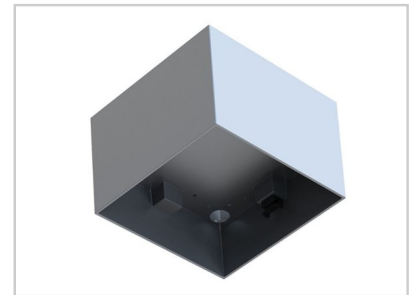

Reference: D20555

# HALO9A D20555

<b>Lenght (mm)</b>	128
<b>Width (mm)</b>	128
<b>Depth (mm)</b>	88
<b>System power (W)</b>	18W
<b>Luminous flow (lm)</b>	1900lm
<b>Voltage</b>	200-240V AC
<b>Degree of protection</b>	IP20
<b>Luminaire life (h)</b>	50'000H
<b>Driver lifetime (h)</b>	50'000H
<b>Beam angle</b>	65°
<b>Finishing</b>	Argent RAL9006
<b>Light source</b>	LED 3535
<b>UGR</b>	17
<b>MacAdam</b>	3
<b>IRC</b>	80
<b>Diffuser</b>	PC
<b>Fixation</b>	Applique
<b>CDL type</b>	Direct
<b>Driver brand</b>	BOKE
<b>Driver output amperage</b>	600mA
<b>Driver output voltage</b>	25-42V
<b>Protection class</b>	Class ?
<b>Matter</b>	
<b>Warranty</b>	5 years
<b>Color temperature</b>	3000K
<b>Light regulation</b>	DALI
<b>Operating temperature</b>	-20? ~40?