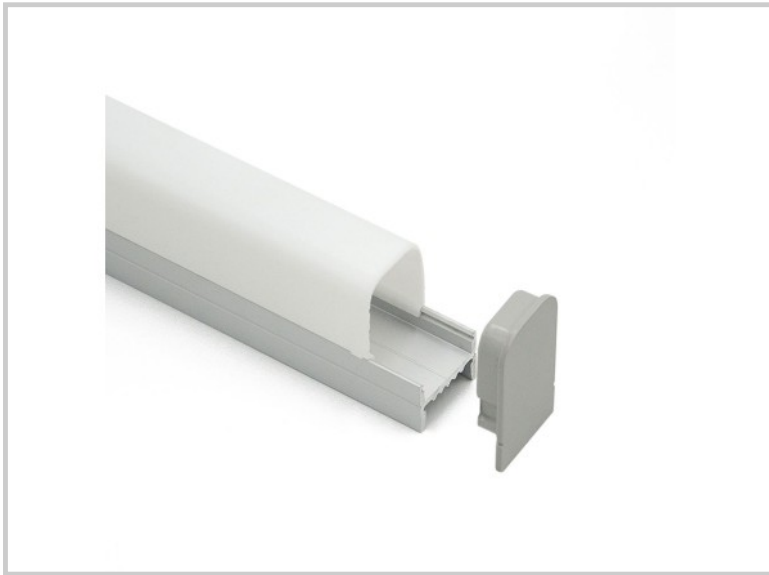

Référence: **Z08300**

Soros2 Z08300

| | |
|----------------------------|-------------------------------------|
| Longueur (mm) | 1000mm,2000mm,3000mm, ou sur-mesure |
| Largeur (mm) | 19.6mm |
| Hauteur (mm) | 33.4mm |
| Flux lumineux (lm) | 800 - 1800lm |
| Degré de protection | IP20 |
| Angle de diffusion | 180° |
| Finition | Anodisé incolore |
| Source lumineuse | Ruban LED |
| Diffuseur | PMMA |
| Fixation | En applique |
| Matière | Aluminium |
| Garantie | 5 ans |